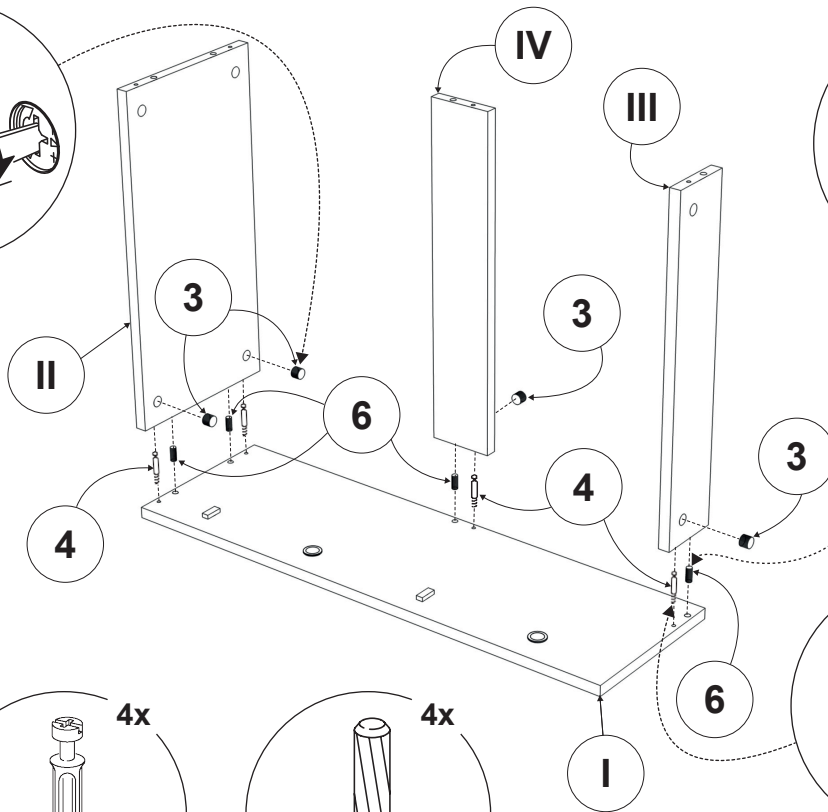

Предварительно очистить
отверстия от пыли!

Тесіктерді шаңнан алдын
ала тазалаңыз!

№23

№22

№7

1

№3

№4

№6

2