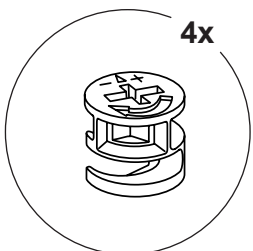

Предварительно очистить
отверстия от пыли!

Тесіктерді шаңнан алдын
ала тазалаңыз!

№23

№22

№7

1

№3

№4

№6

2