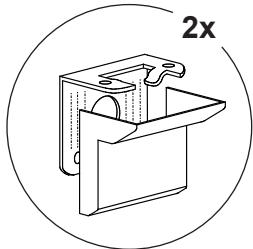

## Фурнитура:

- 3. Эксцентрик 15\*12
- 4. Шток эксцентрика 34mm
- 6. Шкант 8\*30
- 7. Шуруп 3,5\*16
- 10. Подпятник 16\*5\*50
- 22. Ограничитель
- 23. Втулка откидного механизма
- 24. Болт для втулки
- 25. Фиксатор для механизма
- 26. Уголок с декоративной накладкой
- 27. Шуруп 5\*60
- 28. Дюбель 8\*51
- 29. Откидной механизм

**№7**

**№10**

**4**

**№7**

**№26**

**5**

Обязательное крепление к стене!

Міндетті қабырғаға бекіту!