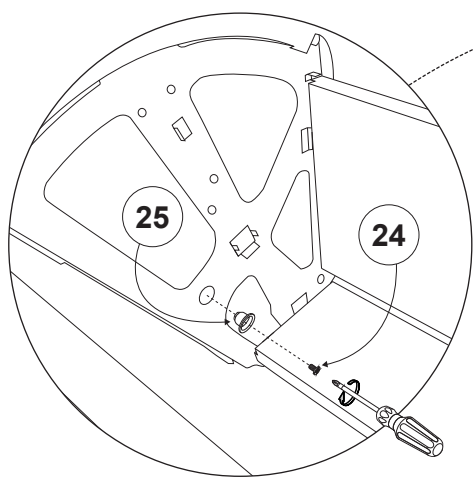

## Фурнитура:

- 3. Эксцентрик 15\*12
- 4. Шток эксцентрика 34mm
- 6. Шкант 8\*30
- 7. Шуруп 3,5\*16
- 10. Подпятник 16\*5\*50
- 22. Ограничитель
- 23. Втулка откидного механизма
- 24. Болт для втулки
- 25. Фиксатор для механизма
- 26. Уголок с декоративной накладкой
- 27. Шуруп 5\*60
- 28. Дюбель 8\*51
- 29. Откидной механизм

№6

2

**№3**

**№4**

**№6**

**3**

От краев отступит 3см!

Шетінен 3 см шегініңіз!

Шаг 1

Шаг 2

Шаг 3

7

2x

№29

12x

№7

8

No. 7

9

No. 7

10

**№25**

**№24**

**11**