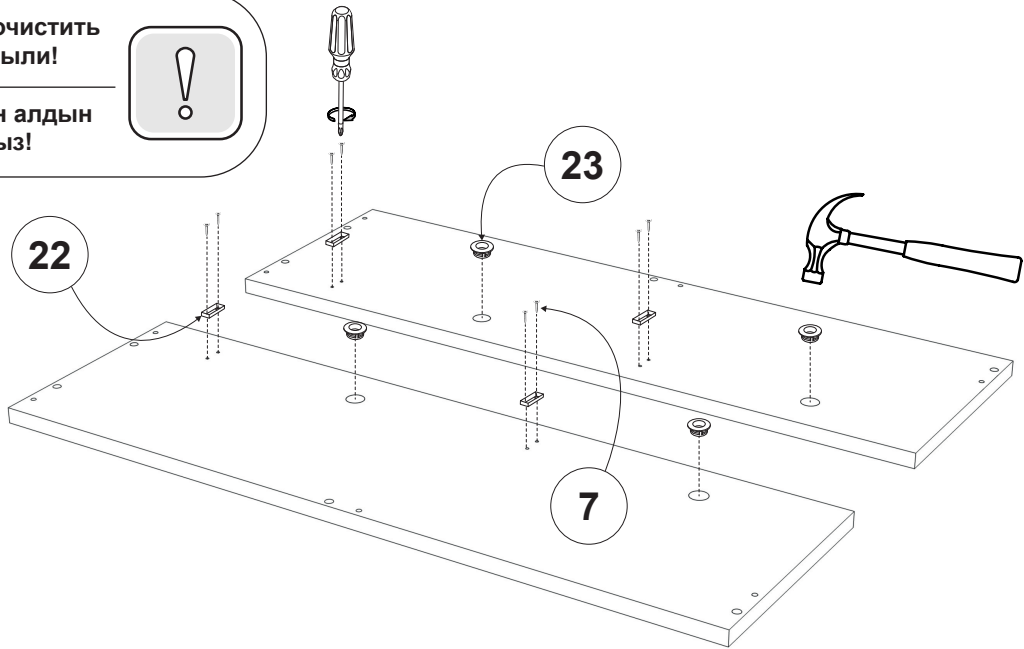

Предварительно очистить
отверстия от пыли!

Тесіктерді шаңнан алдын
ала тазалаңыз!

№23