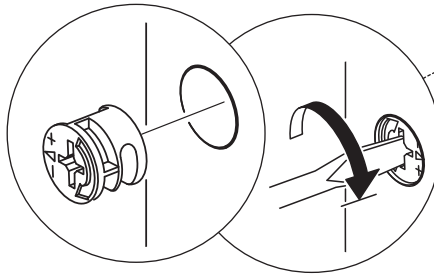

Предварительно очистить
отверстия от пыли!

Тесіктерді шаңнан алдын
ала тазалаңыз!

№23

№22

№7

1

№3

№4

№6

2