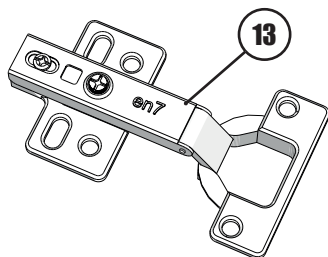

X4

X6

X2

X1

X4

X8

Фурнитура:

№2. Стяжка Rafix 20*11

№3. Эксцентрик 15*11

№4. Шток эксцентрика 34mm

№5. Шток для Rafix 5*20

№6. Шкант 8*30

№7. Шуруп 3,5*16

№8. Гвоздь 1,5*20

№10. Подпятник 16*5*50

№11. Шуруп для ручки 4*24

№12. Ручка металл 800mm.

№13. Петля внешняя en7 с доводчиком

№14. Планка соединительная 768mm

№15. Штангодержатель флянец

№21. Овальная штанга 763mm.

№3

№4

№6