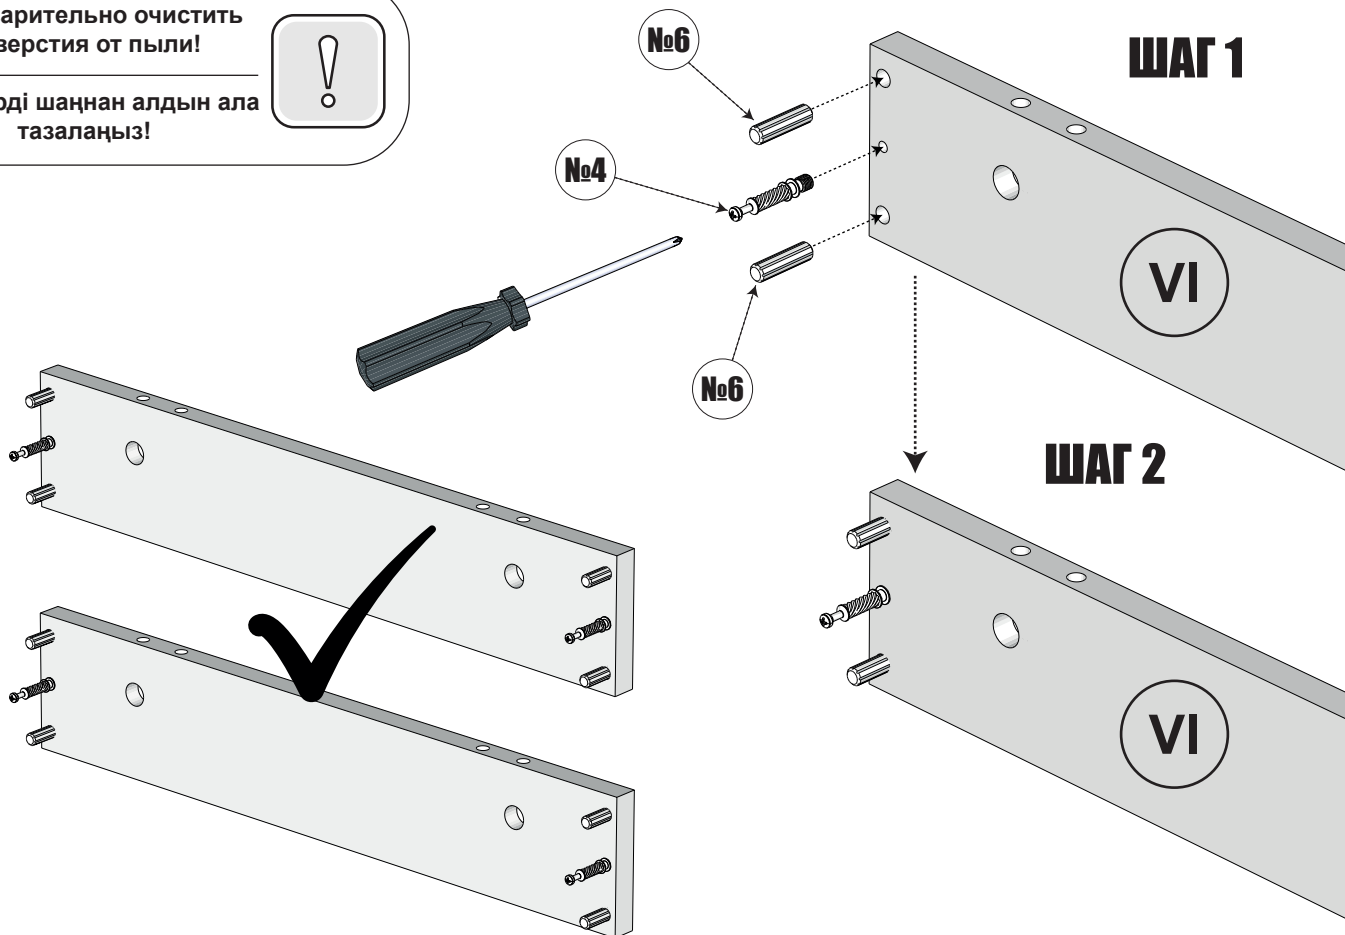

№6

1

Предварительно очистить
отверстия от пыли!

Тесіктерді шаңнан алдын ала
тазалаңыз!