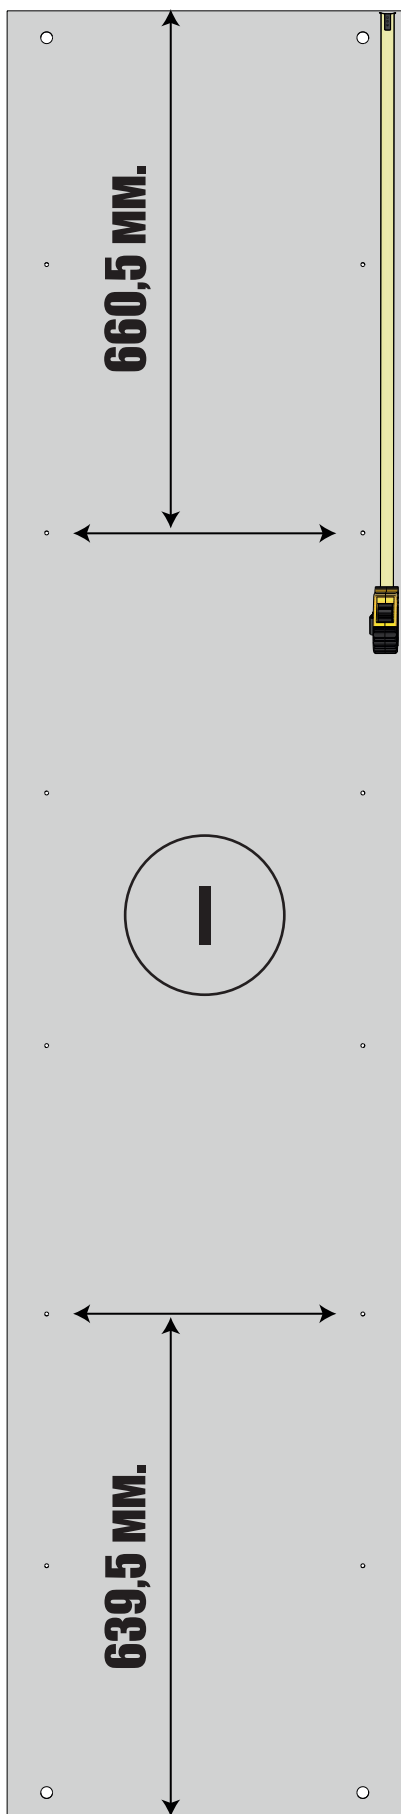

100-120 мин.

МАКСМЕБЕЛ

Шкаф распашной 2-х дверный 80*52*240_0 V1

	ЛДСП	
I	2288*500	- 2x
II	800*500	- 1x
III	800*500	- 1x
IV	768*500	- 2x
V	2318*396	- 2x
VI	470*90	- 2x
VII	718*90	- 2x

	ЛДВП	
IX	798*500	- 4x
X	798*303	- 1x

X8

X16

X16

X8

X20

X44

X58

X2

ШАГ 6

4

ШАГ 7

ШАГ 8

№3

5

ШАГ 9

6

ШАГ 10

ШАГ 11

№10

№7

7

Крыша № II

ВЕРХ

Дно № III