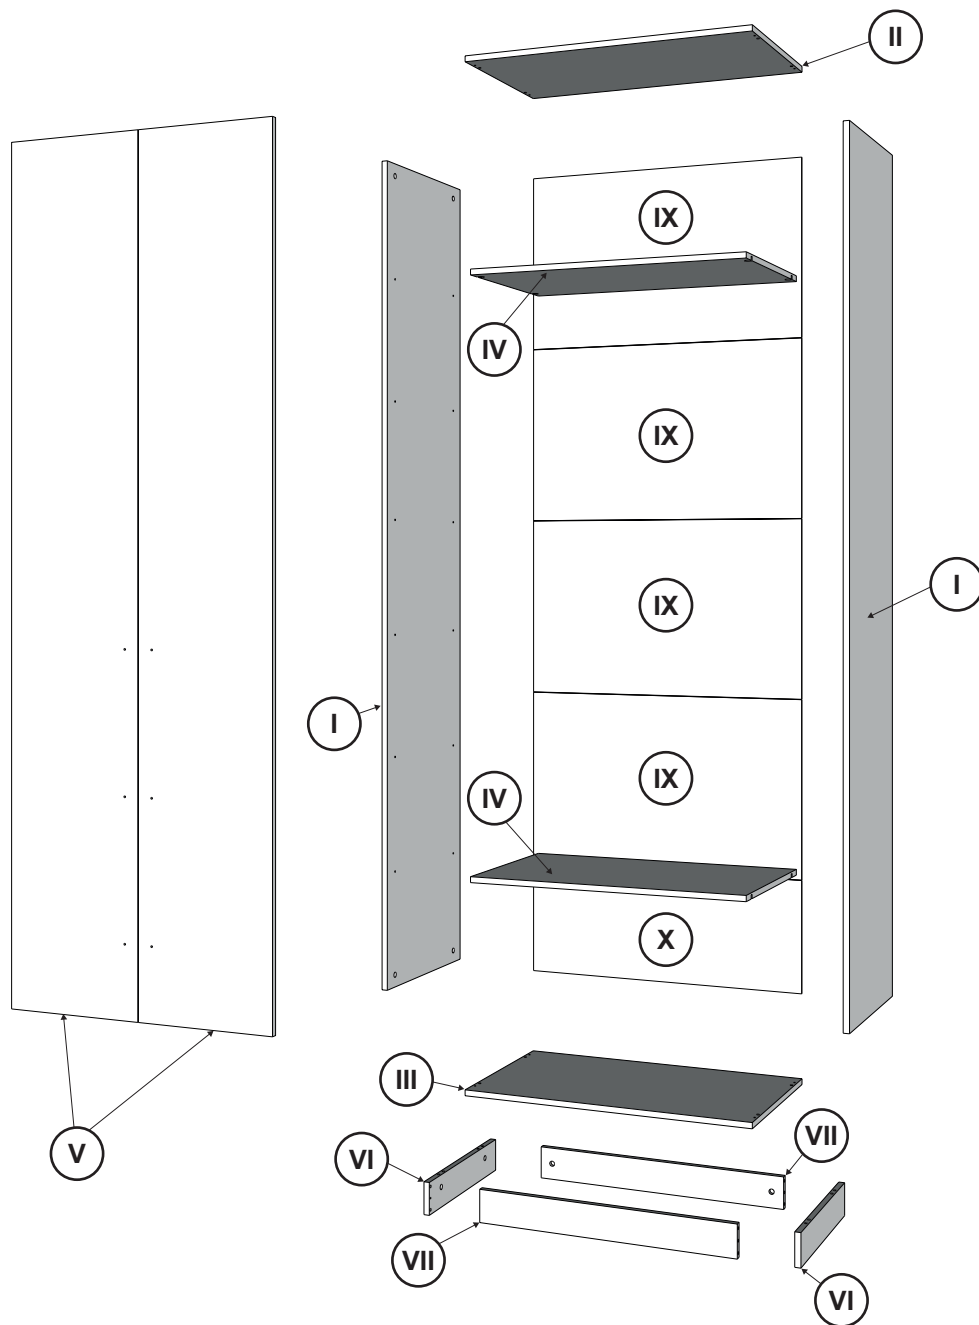

100-120 мин.

МАКСМЕБЕЛ

Шкаф распашной 2-х дверный 80*52*240_0 V1

	ЛДСП	
I	2288*500	- 2x
II	800*500	- 1x
III	800*500	- 1x
IV	768*500	- 2x
V	2318*396	- 2x
VI	470*90	- 2x
VII	718*90	- 2x

	ЛДВП	
IX	798*500	- 4x
X	798*303	- 1x