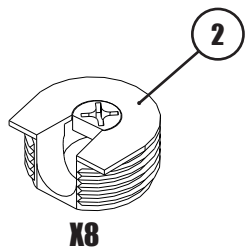

100-120 мин.

МАКСМЕБЕЛ

Шкаф распашной 2-х дверный 80*52*240_0 V1

	ЛДСП	
I	2288*500	- 2x
II	800*500	- 1x
III	800*500	- 1x
IV	768*500	- 2x
V	2318*396	- 2x
VI	470*90	- 2x
VII	718*90	- 2x

	ЛДВП	
IX	798*500	- 4x
X	798*303	- 1x