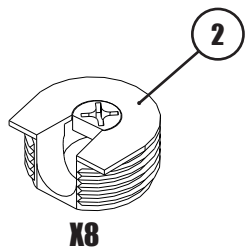

100-120 мин.

МАКСМЕБЕЛ

Шкаф распашной 2-х дверный 80*52*240_0 V1

	ЛДСП	
I	2288*500	- 2x
II	800*500	- 1x
III	800*500	- 1x
IV	768*500	- 2x
V	2318*396	- 2x
VI	470*90	- 2x
VII	718*90	- 2x

	ЛДВП	
IX	798*500	- 4x
X	798*303	- 1x

Фурнитура:

- №2. Стяжка Rafix 20*11
- №3. Эксцентрик 15*11
- №4. Шток эксцентрика 34mm
- №5. Шток для Rafix 5*20
- №6. Шкант 8*30
- №7. Шуруп 3,5*16
- №8. Гвоздь 1,5*20
- №10. Подпятник 16*5*50
- №11. Шуруп для ручки 4*24
- №12. Ручка металл 800mm.
- №13. Петля внешняя ep7 с доводчиком
- №14. Планка соединительная 768mm
- №15. Штангодержатель флянец
- №16. Овальная штанга 763mm.