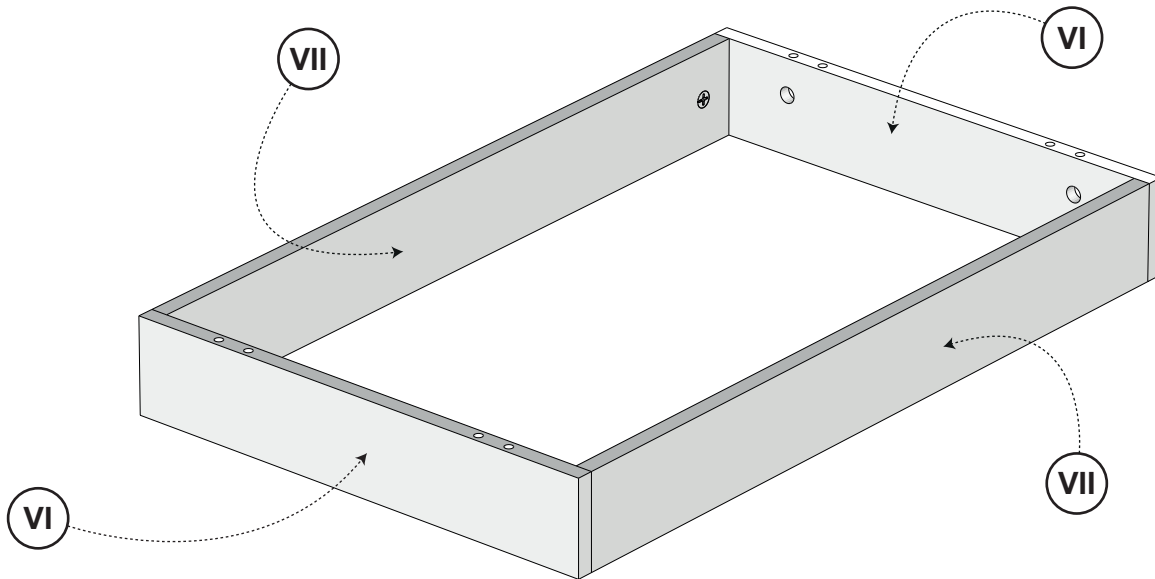

№3

№4

№6

1

Предварительно очистить
отверстия от пыли!

Тесіктерді шаңнан алдын ала
тазалаңыз!

2