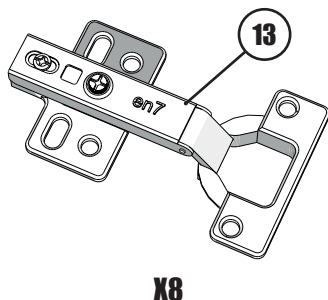

100-120 мин.

МАКСМЕБЕЛ

Шкаф распашной 2-х дверный 80*52*240_0 V1

	ЛДСП	
I	2288*500	- 2x
II	800*500	- 1x
III	800*500	- 1x
IV	768*500	- 2x
V	2318*396	- 2x
VI	470*90	- 2x
VII	718*90	- 2x

	ЛДВП	
IX	798*500	- 4x
X	798*303	- 1x

Фурнитура:

- №2. Стяжка Rafix 20*11
- №3. Эксцентрик 15*11
- №4. Шток эксцентрика 34mm
- №5. Шток для Rafix 5*20
- №6. Шкант 8*30
- №7. Шуруп 3,5*16
- №8. Гвоздь 1,5*20
- №10. Подпятник 16*5*50
- №11. Шуруп для ручки 4*24
- №12. Ручка металл 800mm.
- №13. Петля внешняя ep7 с доводчиком
- №14. Планка соединительная 768mm
- №15. Штангодержатель флянец
- №16. Овальная штанга 763mm.