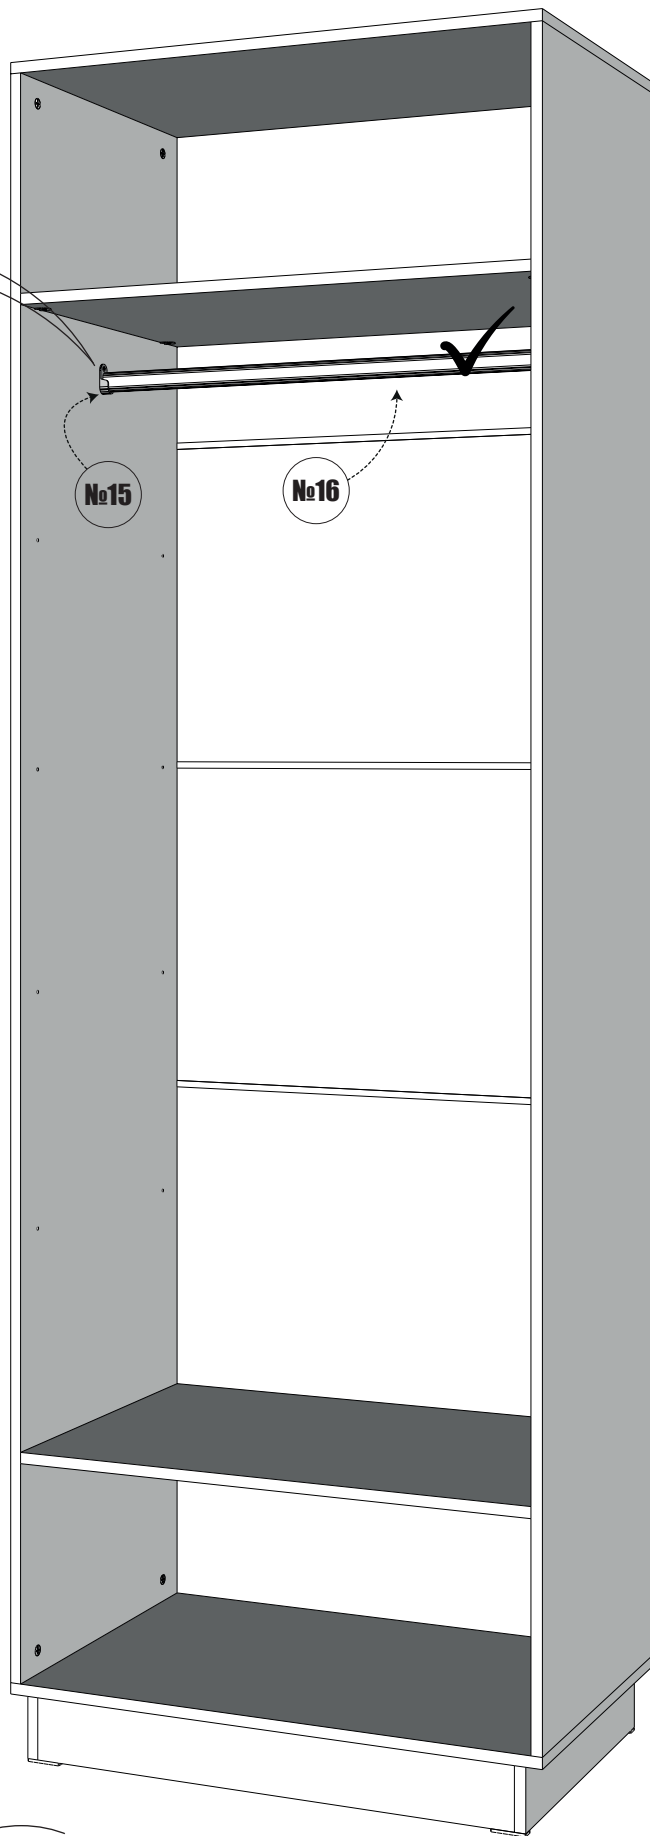

100-120 мин.

МАКСМЕБЕЛ

Шкаф распашной 2-х дверный 80*52*240_0 V1

	ЛДСП	
I	2288*500	- 2x
II	800*500	- 1x
III	800*500	- 1x
IV	768*500	- 2x
V	2318*396	- 2x
VI	470*90	- 2x
VII	718*90	- 2x

	ЛДВП	
IX	798*500	- 4x
X	798*303	- 1x

Фурнитура:

- №2. Стяжка Rafix 20*11
- №3. Эксцентрик 15*11
- №4. Шток эксцентрика 34mm
- №5. Шток для Rafix 5*20
- №6. Шкант 8*30
- №7. Шуруп 3,5*16
- №8. Гвоздь 1,5*20
- №10. Подпятник 16*5*50
- №11. Шуруп для ручки 4*24
- №12. Ручка металл 800mm.
- №13. Петля внешняя ep7 с доводчиком
- №14. Планка соединительная 768mm
- №15. Штангодержатель флянец
- №16. Овальная штанга 763mm.

26

ШАГ 29

ШАГ 30

ШАГ 31

No7

No15

No16

ШАГ 32