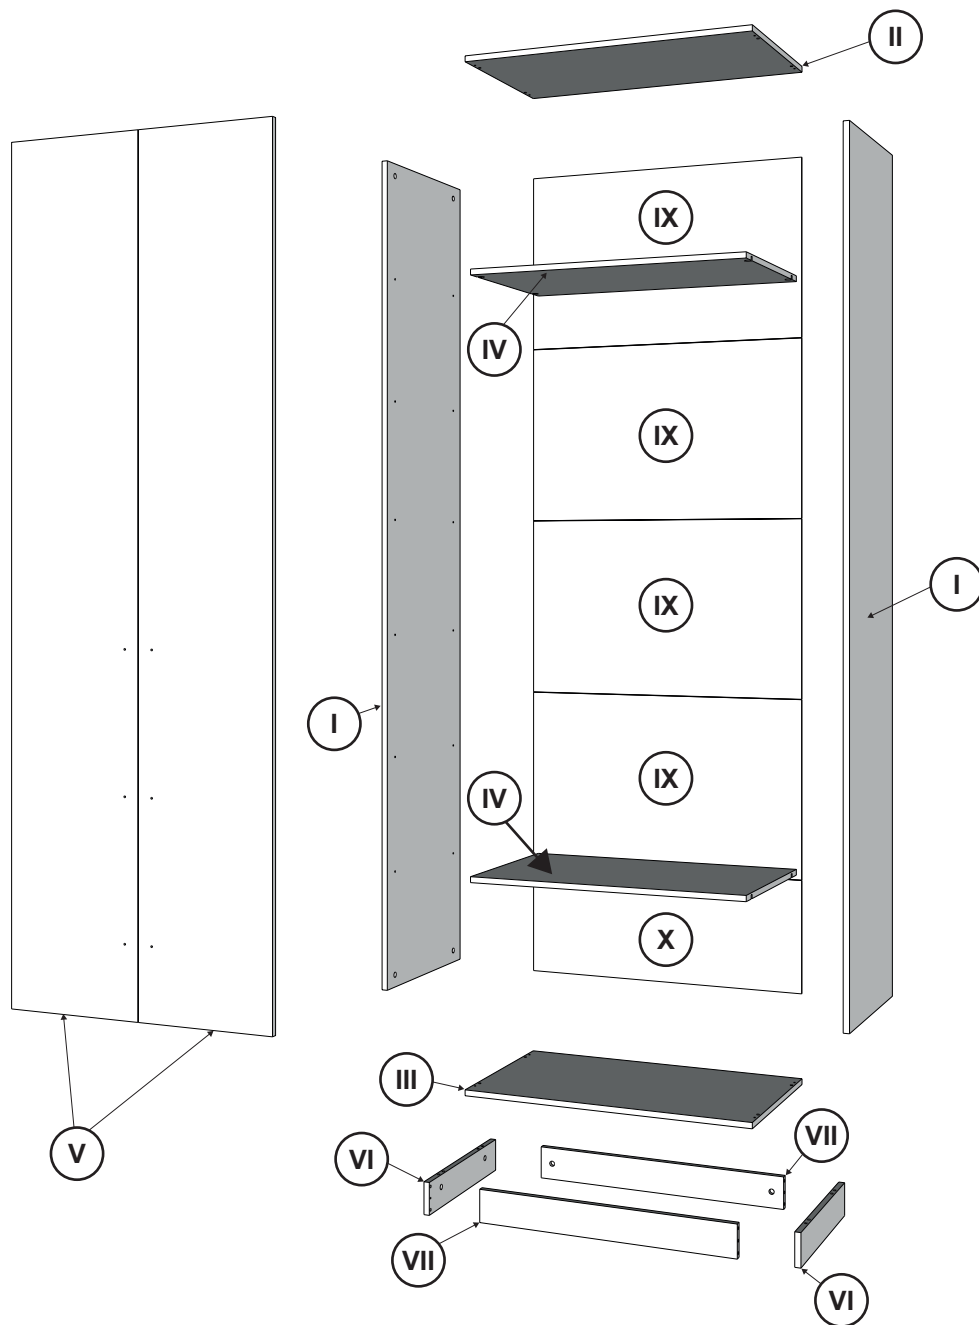

100-120 мин.

МАКСМЕБЕЛ

Шкаф распашной 2-х дверный 80*52*240_0 V1

	ЛДСП	
I	2288*500	- 2x
II	800*500	- 1x
III	800*500	- 1x
IV	768*500	- 2x
V	2318*396	- 2x
VI	470*90	- 2x
VII	718*90	- 2x

	ЛДВП	
IX	798*500	- 4x
X	798*303	- 1x

Фурнитура:

- №2. Стяжка Rafix 20*11
- №3. Эксцентрик 15*11
- №4. Шток эксцентрика 34mm
- №5. Шток для Rafix 5*20
- №6. Шкант 8*30
- №7. Шуруп 3,5*16
- №8. Гвоздь 1,5*20
- №10. Подпятник 16*5*50
- №11. Шуруп для ручки 4*24
- №12. Ручка металл 800mm.
- №13. Петля внешняя ep7 с доводчиком
- №14. Планка соединительная 768mm
- №15. Штангодержатель флянец
- №16. Овальная штанга 763mm.