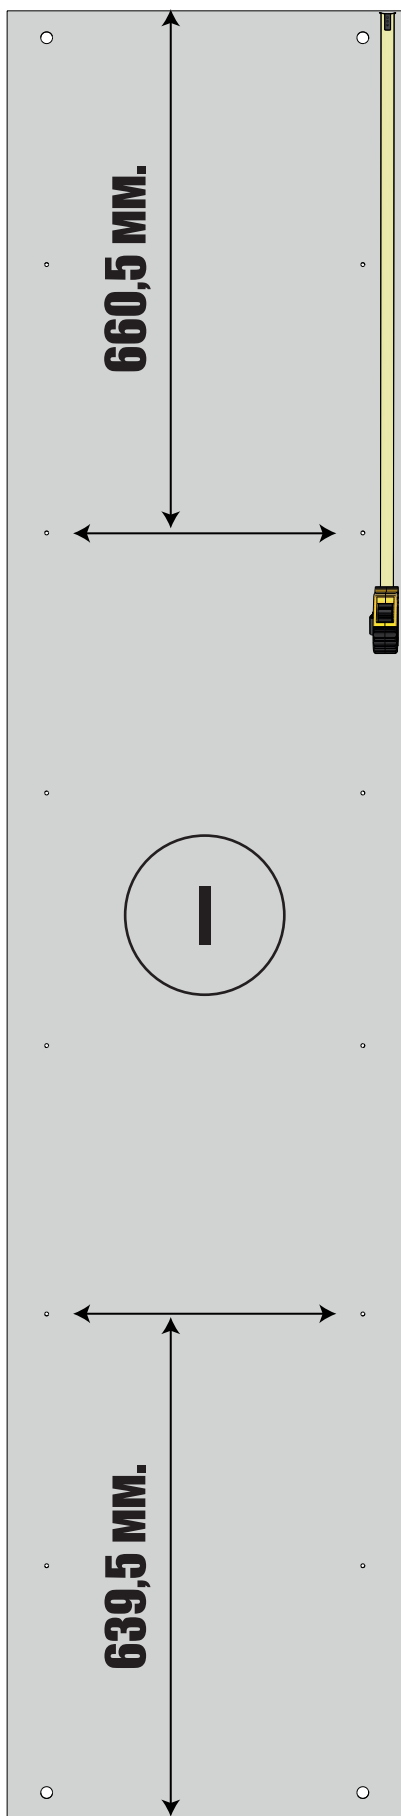

100-120 мин.

МАКСМЕБЕЛ

Шкаф распашной 2-х дверный 80*52*240_0 V1

	ЛДСП	
I	2288*500	- 2x
II	800*500	- 1x
III	800*500	- 1x
IV	768*500	- 2x
V	2318*396	- 2x
VI	470*90	- 2x
VII	718*90	- 2x

	ЛДВП	
IX	798*500	- 4x
X	798*303	- 1x

ШАГ 4

ШАГ 5

№3

ШАГ 6

4

ШАГ 7

ШАГ 8

5

ШАГ 9

6

ШАГ 10

ШАГ 11

No 10

No 7

7

Крыша № II

ВЕРХ

Дно № III

ШАГ 12

ШАГ 13

ШАГ 14

11

ШАГ 15

№3