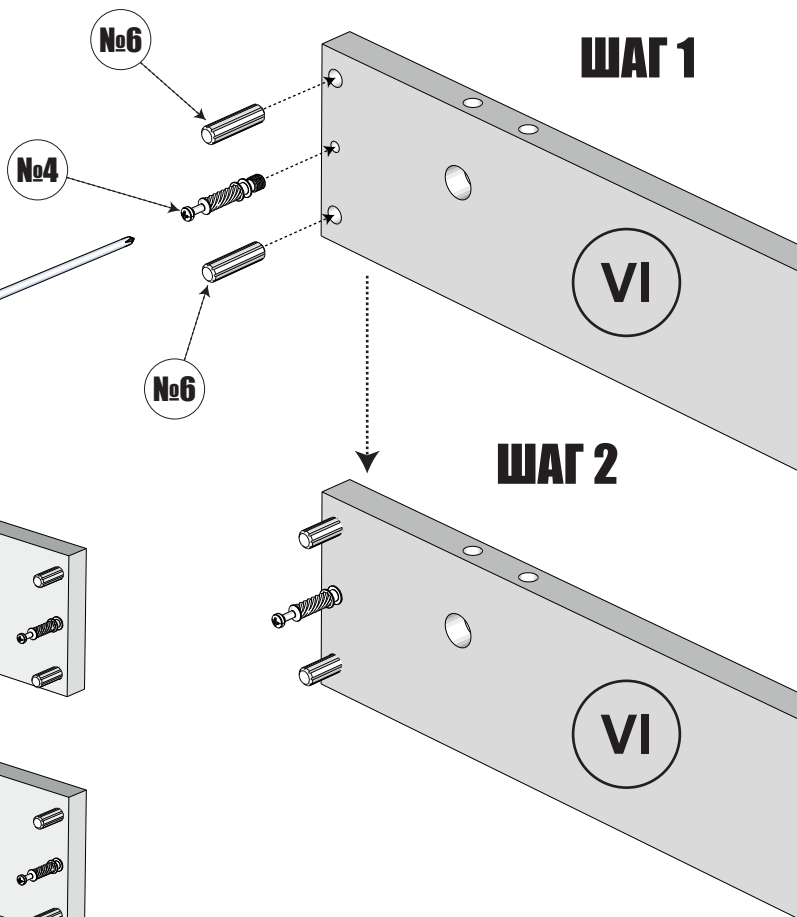

Фурнитура:

- №2. Стяжка Rafix 20*11
- №3. Эксцентрик 15*11
- №4. Шток эксцентрика 34mm
- №5. Шток для Rafix 5*20
- №6. Шкант 8*30
- №7. Шуруп 3,5*16
- №8. Гвоздь 1,5*20
- №10. Подпятник 16*5*50
- №11. Шуруп для ручки 4*24
- №12. Ручка металл 800mm.
- №13. Петля внешняя ep7 с доводчиком
- №14. Планка соединительная 768mm
- №15. Штангодержатель флянец
- №16. Овальная штанга 763mm.

№3

№4

№6

1

Предварительно очистить
отверстия от пыли!

Тесіктерді шаңнан алдын ала
тазалаңыз!

2

ШАГ 3

ШАГ 4

ШАГ 5

№3

ШАГ 6

4

ШАГ 7

ШАГ 8

5