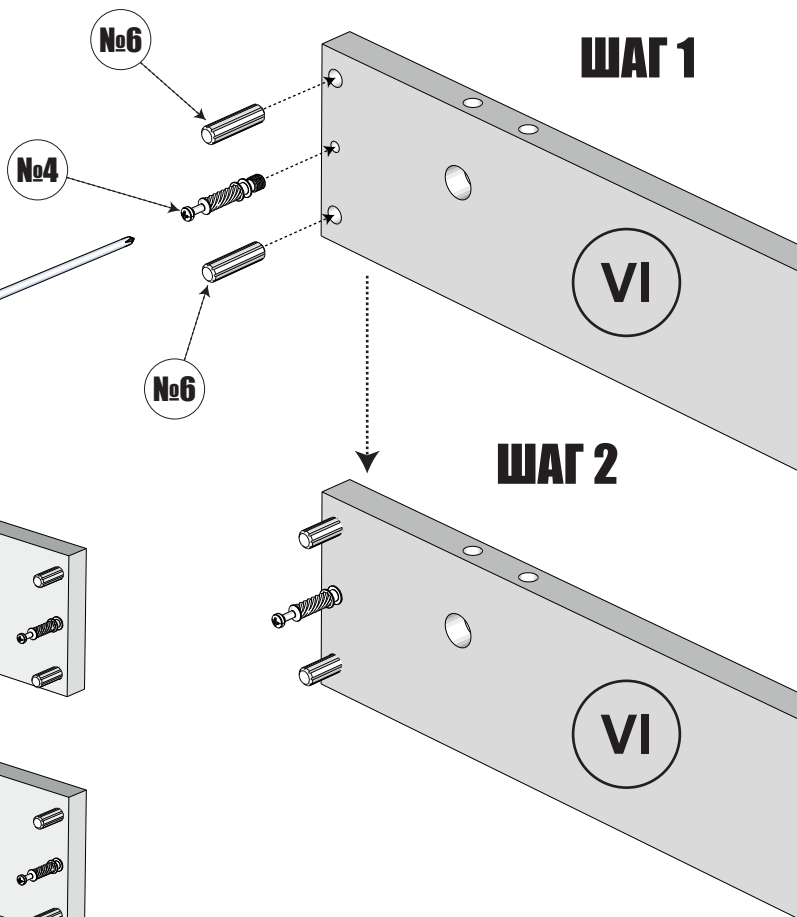

- №2. Стяжка Rafix 20*11
- №3. Эксцентрик 15*11
- №4. Шток эксцентрика 34mm
- №5. Шток для Rafix 5*20
- №6. Шкант 8*30
- №7. Шуруп 3,5*16
- №8. Гвоздь 1,5*20
- №10. Подпятник 16*5*50
- №11. Шуруп для ручки 4*24
- №12. Ручка металл 800mm.
- №13. Петля внешняя ep7 с доводчиком
- №14. Планка соединительная 768mm
- №15. Штангодержатель флянец
- №16. Овальная штанга 763mm.
- №20. Полкодержатель

№3

№4

№6

1

Предварительно очистить
отверстия от пыли!

Тесіктерді шаңнан алдын ала
тазалаңыз!

2

ШАГ 3

ШАГ 4

ШАГ 5

№3

ШАГ 6

4

ШАГ 7

ШАГ 8

5