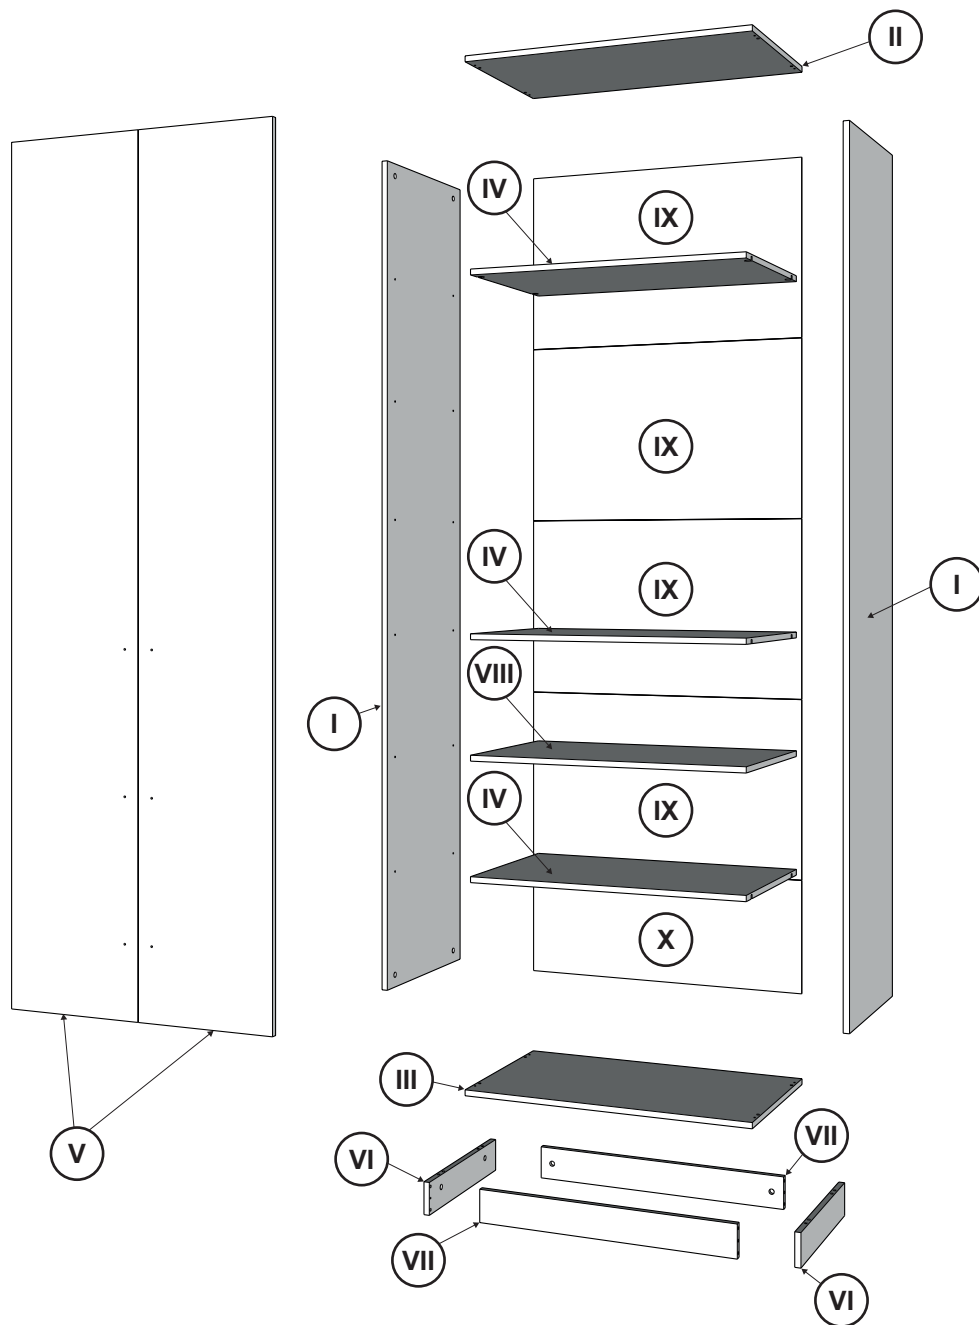

100-120 мин.

МАКСМЕБЕЛ

Шкаф распашной 2-х дверный 80*52*240_0 V3

ЛДСП		
I	2288*500	- 2x
II	800*500	- 1x
III	800*500	- 1x
IV	768*500	- 3x
V	2318*396	- 2x
VI	470*90	- 2x
VII	718*90	- 2x
VIII	768*500	- 1x

ЛДВП		
IX	798*500	- 4x
X	798*303	- 1x