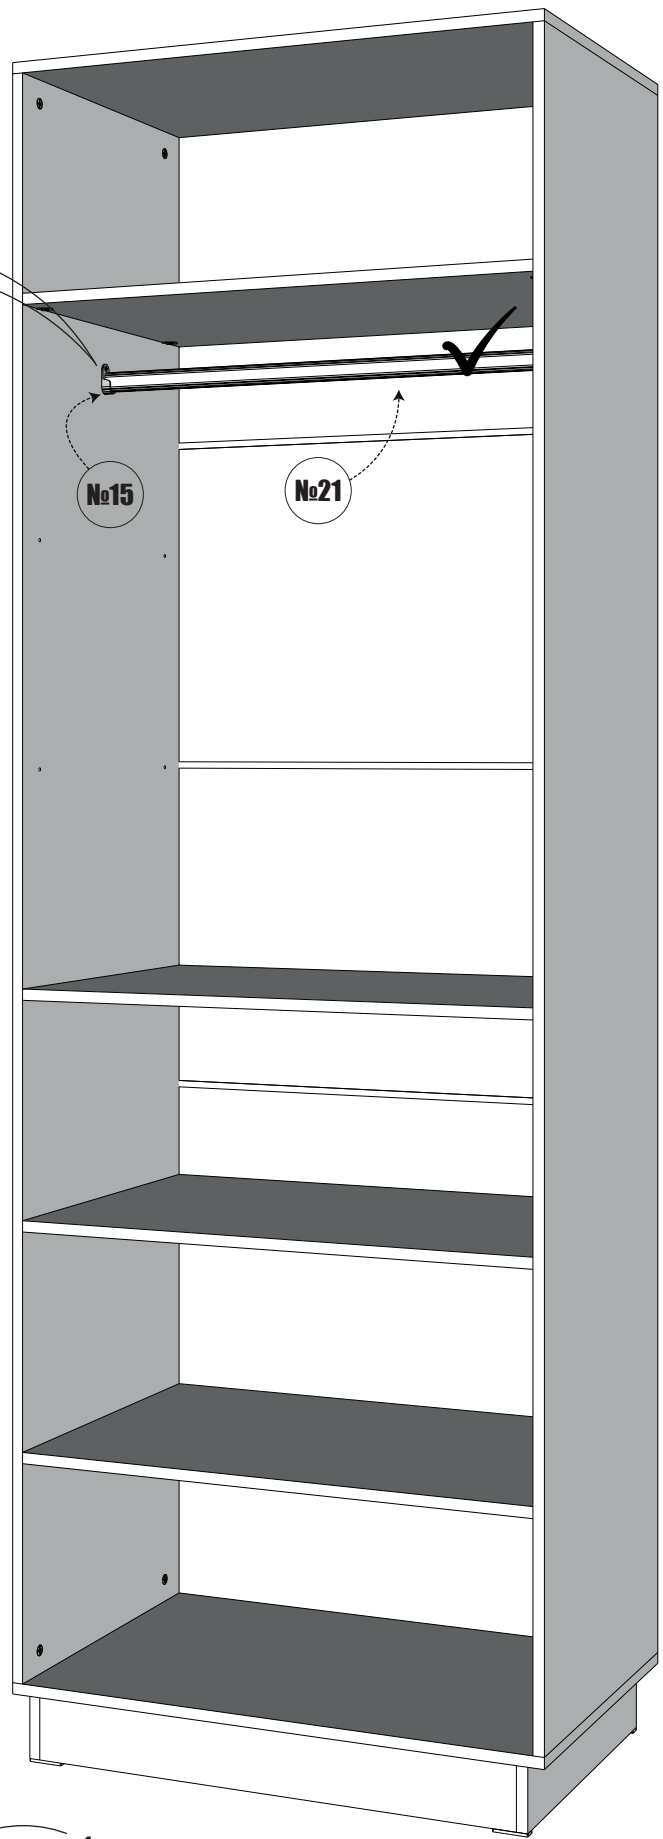

100-120 мин.

МАКСМЕБЕЛ

Шкаф распашной 2-х дверный 80*52*240_0 V3

ЛДСП		
I	2288*500	- 2x
II	800*500	- 1x
III	800*500	- 1x
IV	768*500	- 3x
V	2318*396	- 2x
VI	470*90	- 2x
VII	718*90	- 2x
VIII	768*500	- 1x

ЛДВП		
IX	798*500	- 4x
X	798*303	- 1x

24

ШАГ 28

25

h - МИН. 2500 мм.

26

ШАГ 29

ШАГ 30

ШАГ 31

№20

ШАГ 32

ШАГ 33

ШАГ 34

№7

№15

№21

ШАГ 35