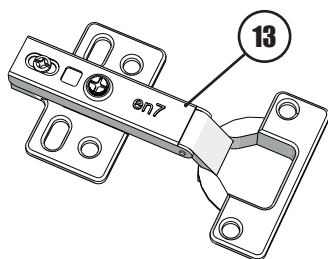

X4

X6

X2

X1

X4

X8

X2

Фурнитура:

- №2. Стяжка Rafix 20*11
- №3. Эксцентрик 15*11
- №4. Шток эксцентрика 34mm
- №5. Шток для Rafix 5*20
- №6. Шкант 8*30
- №7. Шуруп 3,5*16
- №8. Гвоздь 1,5*20
- №10. Подпятник 16*5*50
- №11. Шуруп для ручки 4*24
- №12. Ручка металл 800mm.
- №13. Петля внешняя ep7 с доводчиком
- №14. Планка соединительная 768mm
- №15. Штангодержатель флянец
- №16. Овальная штанга 763mm.
- №20. Полкодержатель