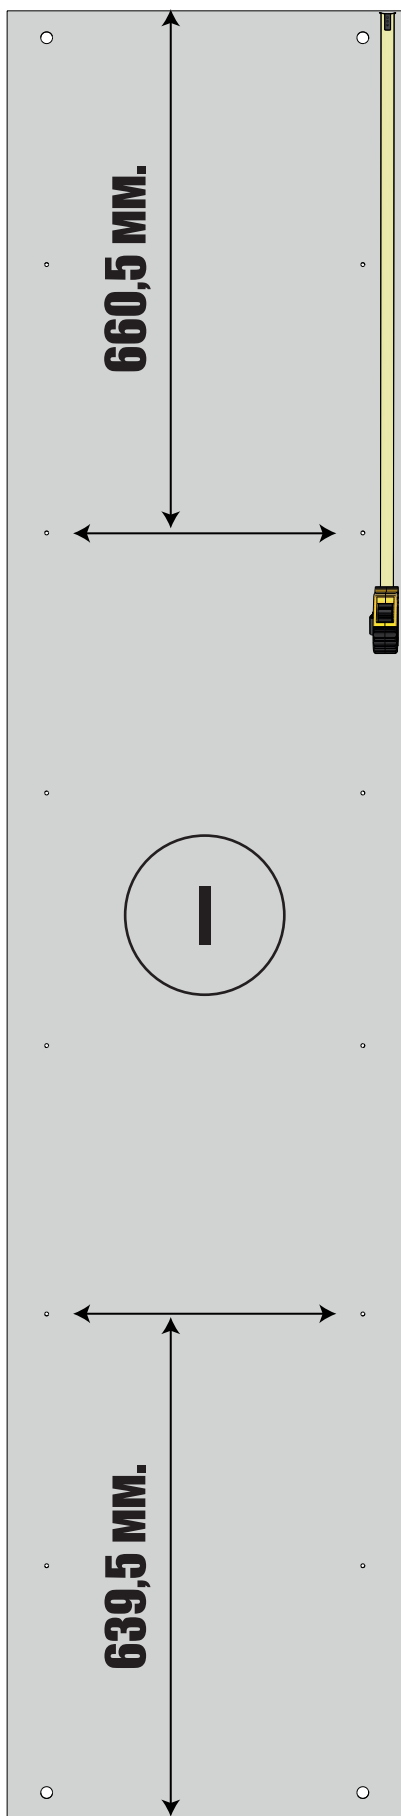

100-120 мин.

МАКСМЕБЕЛ

Шкаф распашной 2-х дверный 80*52*240_0 V3

ЛДСП		
I	2288*500	- 2x
II	800*500	- 1x
III	800*500	- 1x
IV	768*500	- 3x
V	2318*396	- 2x
VI	470*90	- 2x
VII	718*90	- 2x
VIII	768*500	- 1x

ЛДВП		
IX	798*500	- 4x
X	798*303	- 1x

X12

X16

X16

X12

X20

X44

X58

X4

ШАГ 4

ШАГ 5

№3

ШАГ 6

4

ШАГ 7

ШАГ 8

5

ШАГ 9

6

ШАГ 10

ШАГ 11

No 10

No 7

7

Крыша № II