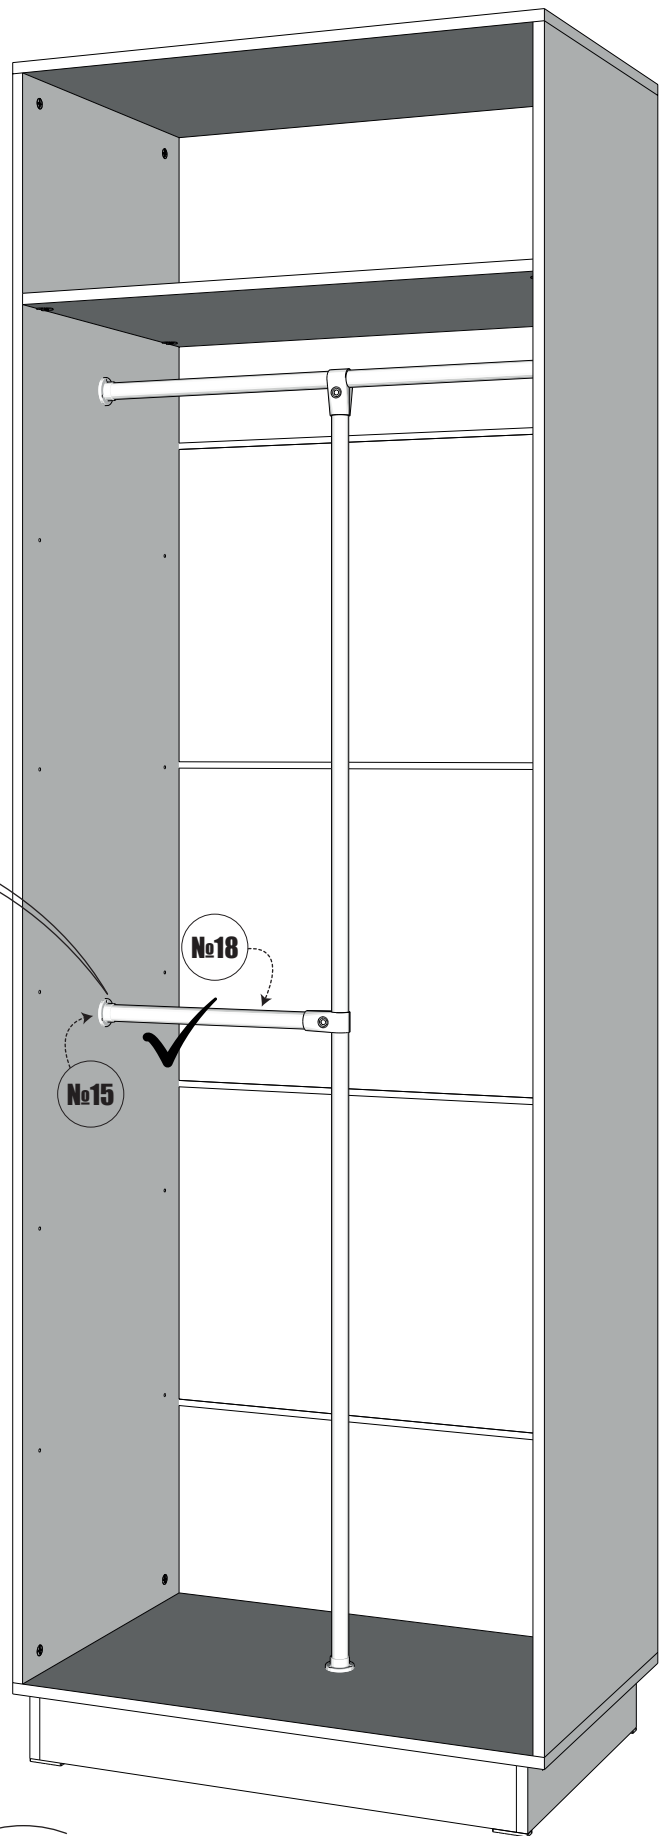

ШАГ 35

ШАГ 36

ШАГ 37

3x

№7

1x

№15

1x

№18