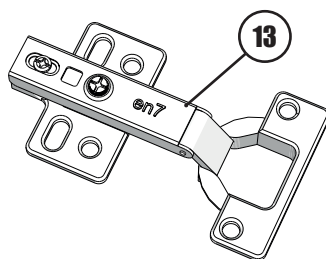

X4

X16

X16

X4

X20

X52

X58

X4

X4

X6

X2

1870
X1

765
X1

368
X1

X4

X8

X2

Фурнитура:

- №2. Стяжка Rafix 20*11
- №3. Эксцентрик 15*11
- №4. Шток эксцентрика 34mm
- №5. Шток для Rafix 5*20
- №6. Шкант 8*30
- №7. Шуруп 3,5*16
- №8. Гвоздь 1,5*20
- №10. Подпятник 16*5*50
- №11. Шуруп для ручки 4*24
- №12. Ручка металл 800mm.
- №13. Петля внешняя en7 с доводчиком
- №14. Планка соединительная 768mm.
- №15. Штангодержатель флянец
- №16. Штанга Ф25 1870mm.
- №17. Штанга Ф25 765mm.
- №18. Штанга Ф25 368mm.
- №19. Т-образный держатель для трубы