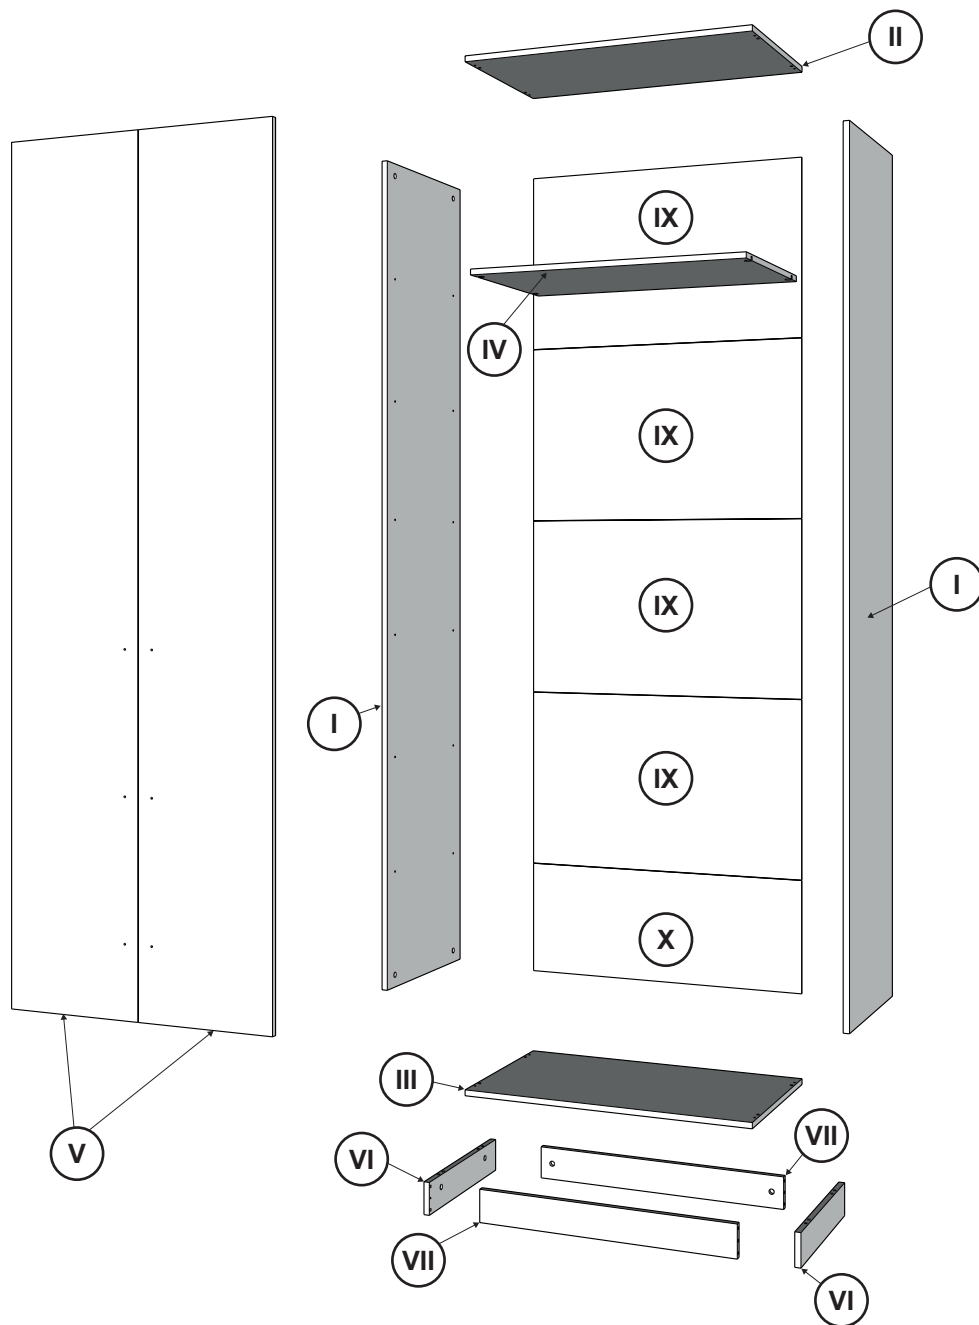

100-120 мин.

МАКСМЕБЕЛ

Шкаф распашной 2-х дверный 80*52*240_0 V4

ЛДСП

I	2288*500	- 2x
II	800*500	- 1x
III	800*500	- 1x
IV	768*500	- 1x
V	2318*396	- 2x
VI	470*90	- 2x
VII	718*90	- 2x

ЛДВП

IX	798*500	- 4x
X	798*303	- 1x