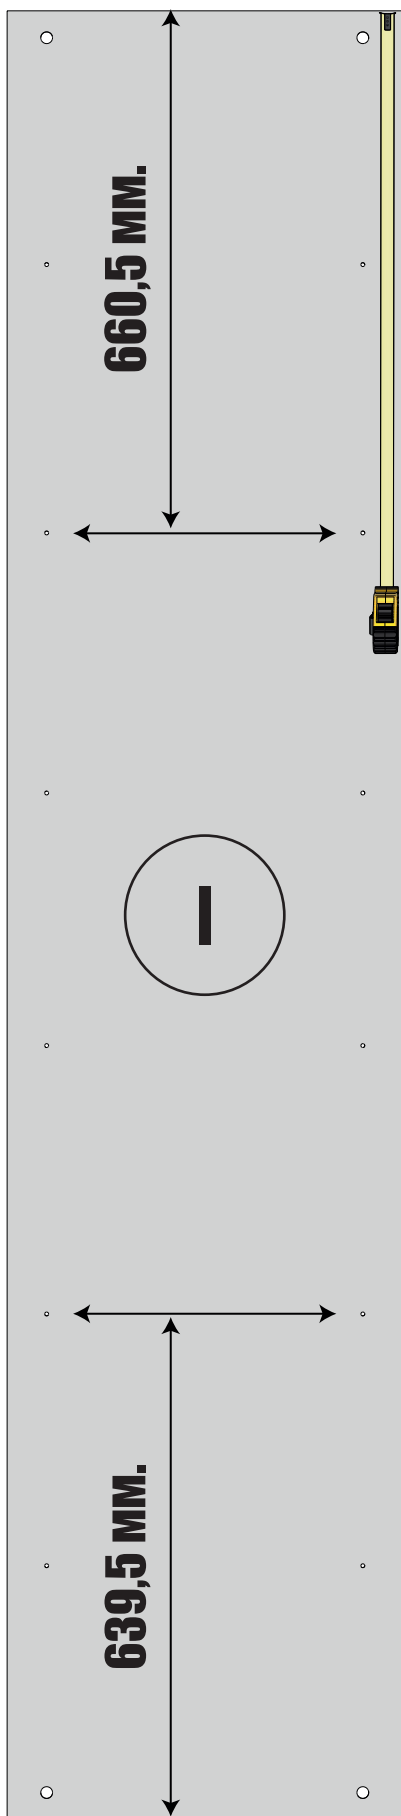

100-120 мин.

МАКСМЕБЕЛ

Шкаф распашной 2-х дверный 80*52*240_0 V4

ЛДСП

I	2288*500	- 2x
II	800*500	- 1x
III	800*500	- 1x
IV	768*500	- 1x
V	2318*396	- 2x
VI	470*90	- 2x
VII	718*90	- 2x

ЛДВП

IX	798*500	- 4x
X	798*303	- 1x

X4

X16

X16

X4

X20

X52

X58

X4

X4

X6

X2

1870
X1

765
X1

368
X1

X4

X8

ШАГ 10

ШАГ 11

№10

№7

7

Крыша № II

ВЕРХ

Дно № III