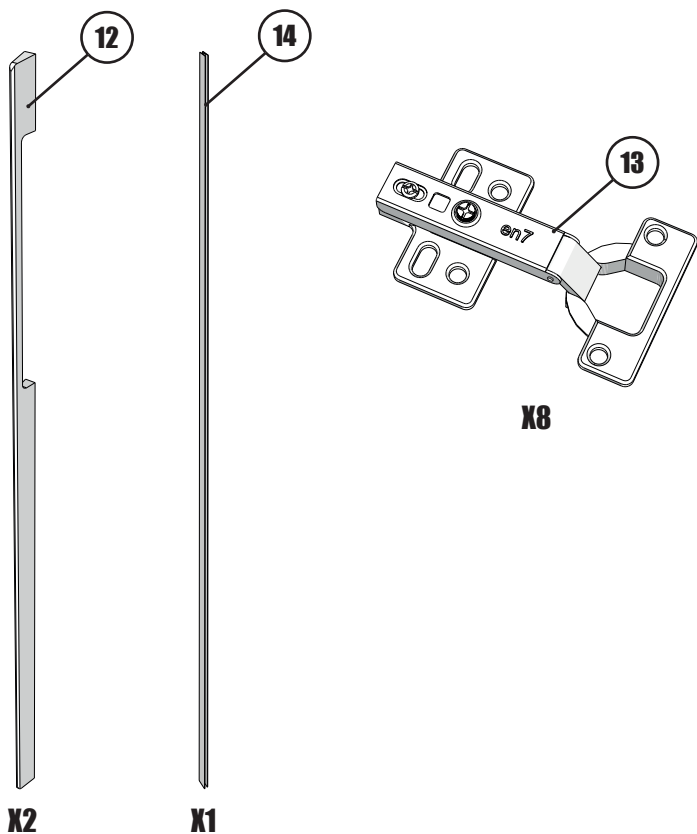

X2

X1

X8

Фурнитура:

- №2. Стяжка Rafix 20*11
- №3. Эксцентрик 15*11
- №4. Шток эксцентрика 34mm
- №5. Шток для Rafix 5*20
- №6. Шкант 8*30
- №7. Шуруп 3,5*16
- №8. Гвоздь 1,5*20
- №10. Подпятник 16*5*50
- №11. Шуруп для ручки 4*24
- №12. Ручка металл 800mm.
- №13. Петля внешняя en7 с доводчиком
- №14. Планка соединительная 768mm
- №20. Полкодержатель