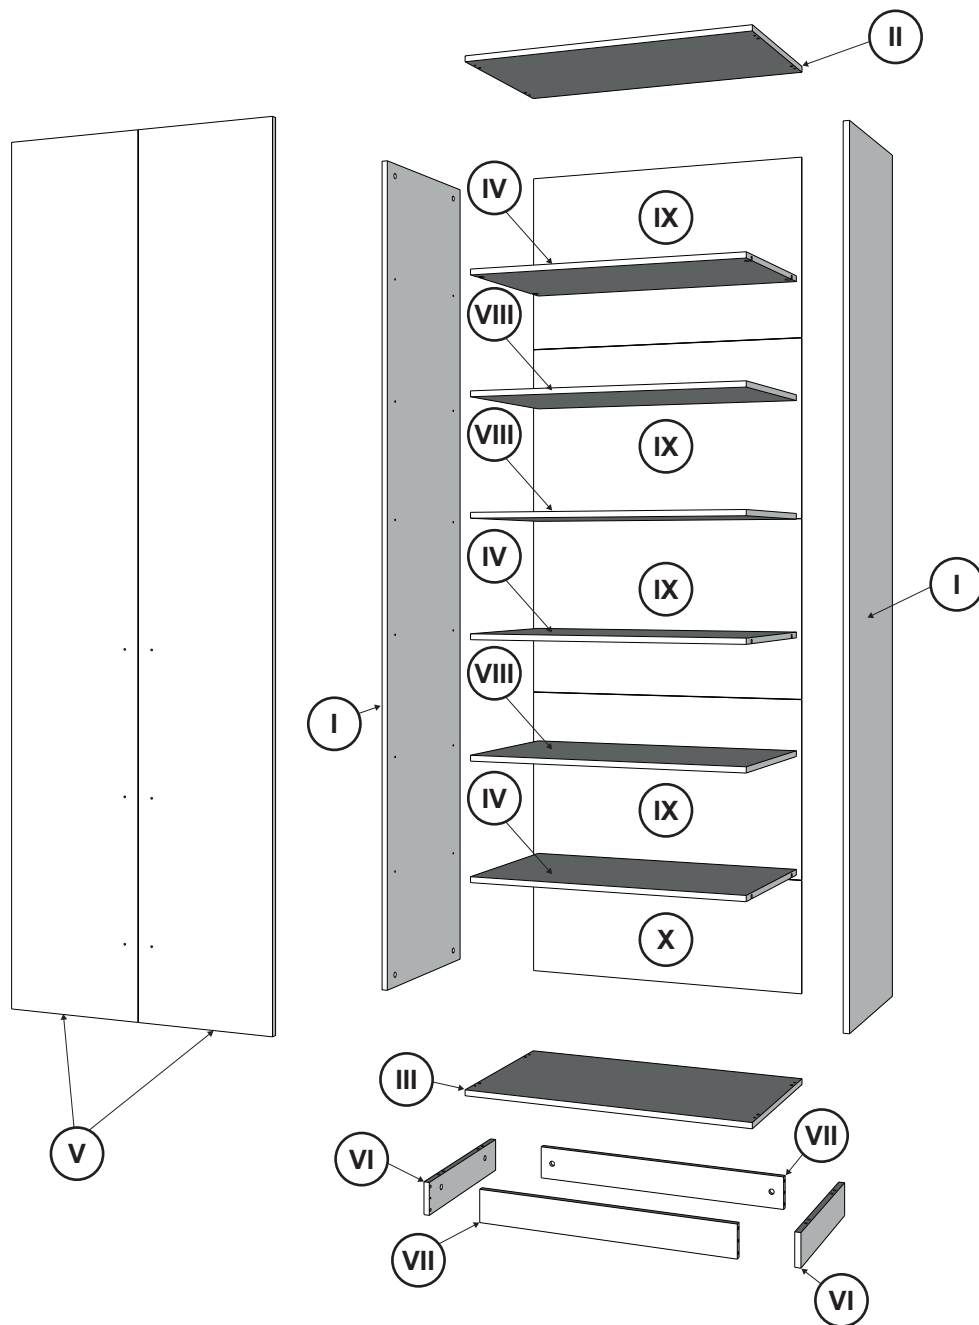

# МАКСМЕБЕЛ

Шкаф распашной 2-х дверный 80\*52\*240\_0 V5

<b>ЛДСП</b>		
<b>I</b>	<b>2288*500</b>	<b>- 2x</b>
<b>II</b>	<b>800*500</b>	<b>- 1x</b>
<b>III</b>	<b>800*500</b>	<b>- 1x</b>
<b>IV</b>	<b>768*500</b>	<b>- 3x</b>
<b>V</b>	<b>2318*396</b>	<b>- 2x</b>
<b>VI</b>	<b>470*90</b>	<b>- 2x</b>
<b>VII</b>	<b>718*90</b>	<b>- 2x</b>
<b>VIII</b>	<b>768*500</b>	<b>- 3x</b>