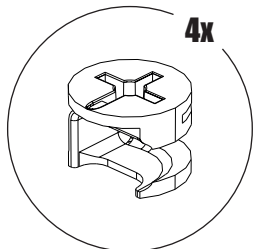

### Фурнитура:

- №2. Стяжка Rafix 20\*11
- №3. Эксцентрик 15\*11
- №4. Шток эксцентрика 34mm
- №5. Шток для Rafix 5\*20
- №6. Шкант 8\*30
- №7. Шуруп 3,5\*16
- №8. Гвоздь 1,5\*20
- №10. Подпятник 16\*5\*50
- №11. Шуруп для ручки 4\*24
- №12. Ручка металл 800mm.
- №13. Петля внешняя en7 с доводчиком
- №14. Планка соединительная 768mm
- №20. Полкодержатель