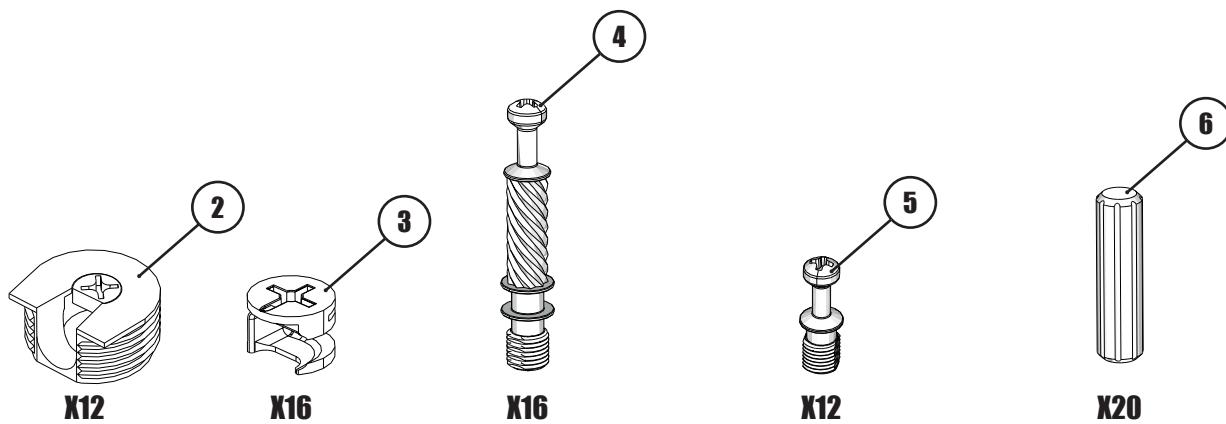

# МАКСМЕБЕЛ

Шкаф распашной 2-х дверный 80\*52\*240\_0 V5

<b>ЛДСП</b>		
<b>I</b>	<b>2288*500</b>	<b>- 2x</b>
<b>II</b>	<b>800*500</b>	<b>- 1x</b>
<b>III</b>	<b>800*500</b>	<b>- 1x</b>
<b>IV</b>	<b>768*500</b>	<b>- 3x</b>
<b>V</b>	<b>2318*396</b>	<b>- 2x</b>
<b>VI</b>	<b>470*90</b>	<b>- 2x</b>
<b>VII</b>	<b>718*90</b>	<b>- 2x</b>
<b>VIII</b>	<b>768*500</b>	<b>- 3x</b>

<b>ЛДВП</b>		
<b>IX</b>	<b>798*500</b>	<b>- 4x</b>
<b>X</b>	<b>798*303</b>	<b>- 1x</b>

X12

X16

X16

X12

X20

X40

X58