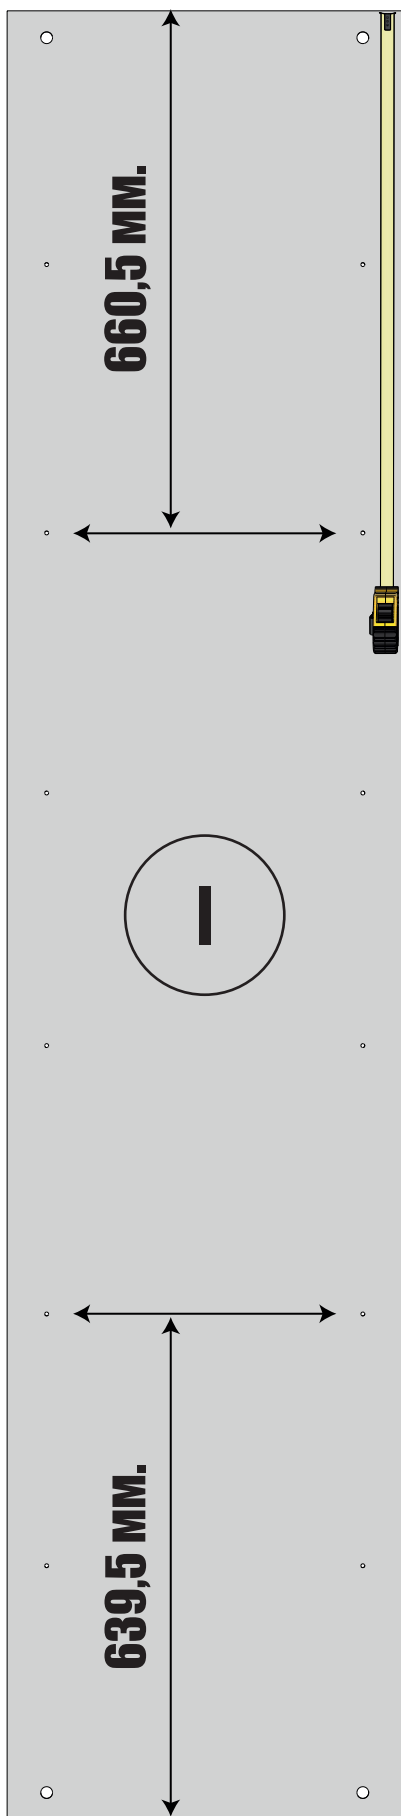

# МАКСМЕБЕЛ

Шкаф распашной 2-х дверный 80\*52\*240\_0 V5

<b>ЛДСП</b>		
<b>I</b>	<b>2288*500</b>	<b>- 2x</b>
<b>II</b>	<b>800*500</b>	<b>- 1x</b>
<b>III</b>	<b>800*500</b>	<b>- 1x</b>
<b>IV</b>	<b>768*500</b>	<b>- 3x</b>
<b>V</b>	<b>2318*396</b>	<b>- 2x</b>
<b>VI</b>	<b>470*90</b>	<b>- 2x</b>
<b>VII</b>	<b>718*90</b>	<b>- 2x</b>
<b>VIII</b>	<b>768*500</b>	<b>- 3x</b>

<b>ЛДВП</b>		
<b>IX</b>	<b>798*500</b>	<b>- 4x</b>
<b>X</b>	<b>798*303</b>	<b>- 1x</b>

X12

X16

X16

X12

X20

X40

X58

**ШАГ 4**

**ШАГ 5**

**№3**

# ШАГ 11

№10

№7

7

Крыша № II

**ВЕРХ**

Дно № III