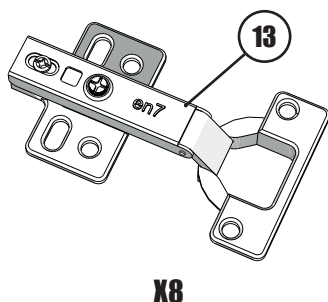

X4

X6

X2

X1

X4

X8

Фурнитура:

№2. Стяжка Rafix 20*11

№3. Эксцентрик 15*11

№4. Шток эксцентрика 34mm

№5. Шток для Rafix 5*20

№6. Шкант 8*30

№7. Шуруп 3,5*16

№8. Гвоздь 1,5*20

№10. Подпятник 16*5*50

№11. Шуруп для ручки 4*24

№12. Ручка металл 800mm.

№13. Петля внешняя en7 с доводчиком

№14. Планка соединительная 768mm

№15. Штангодержатель флянец

№16. Овальная штанга 763mm.

№3

№4

№6