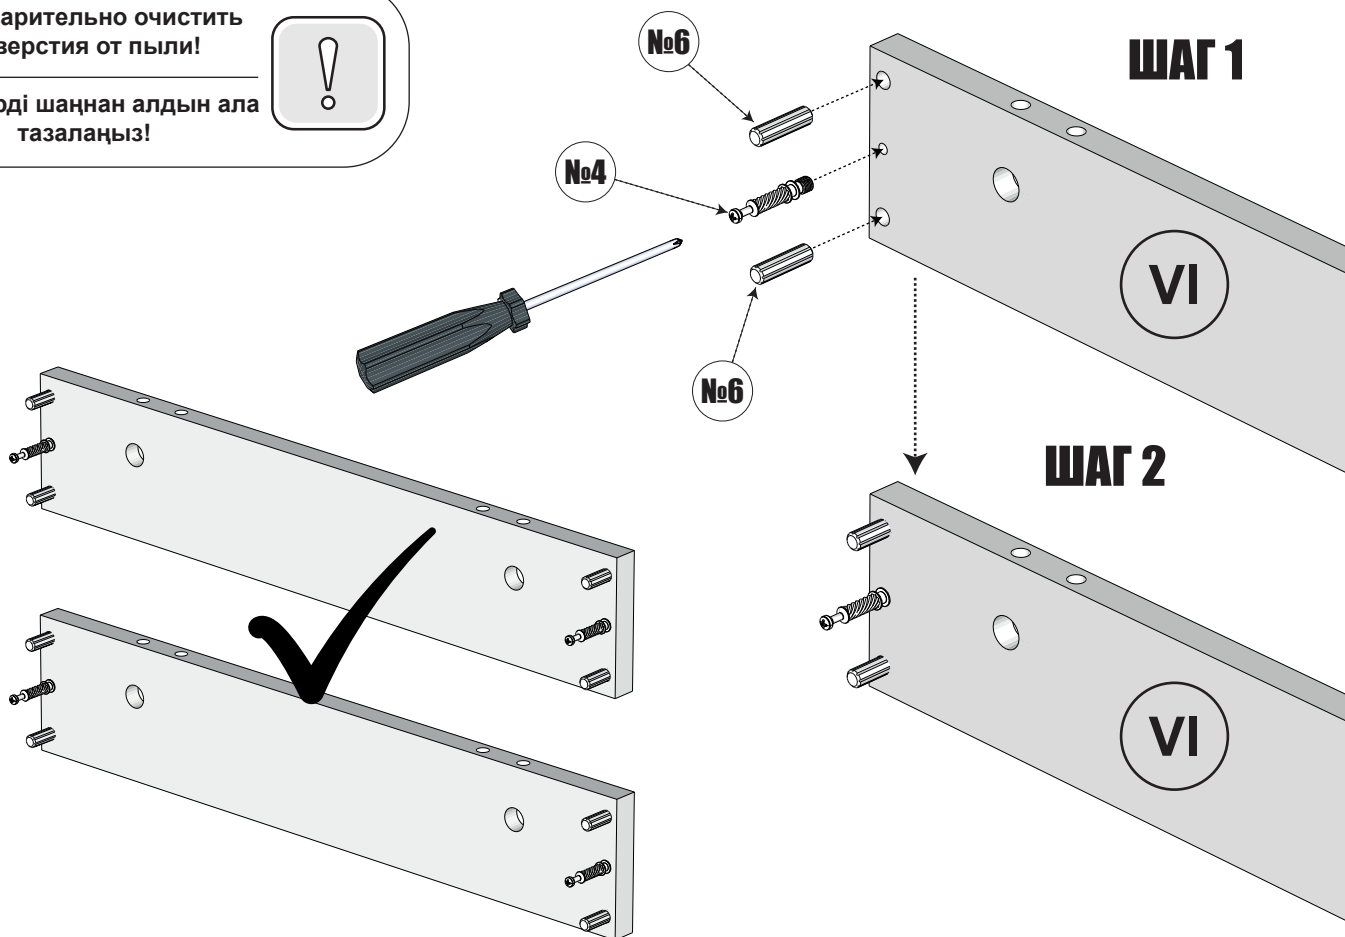

№6

1

Предварительно очистить
отверстия от пыли!

Тесіктерді шаңнан алдын ала
тазалаңыз!