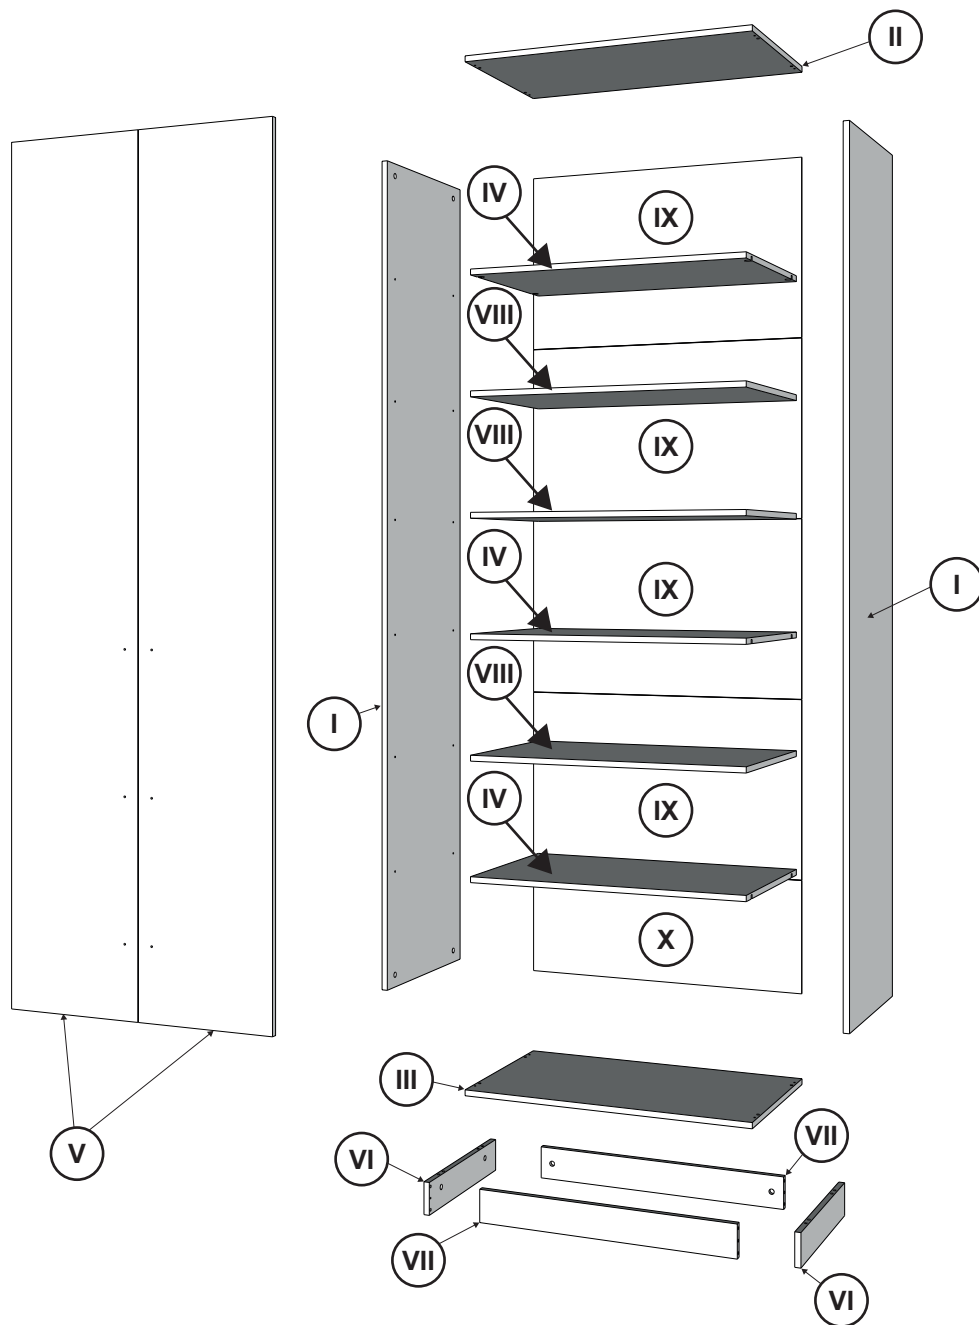

100-120 мин.

МАКСМЕБЕЛ

Шкаф распашной 2-х дверный 80*52*240_0 V5

	ЛДСП	
I	2288*500	- 2x
II	800*500	- 1x
III	800*500	- 1x
IV	768*500	- 3x
V	2318*396	- 2x
VI	470*90	- 2x
VII	718*90	- 2x
VIII	768*500	- 3x

	ЛДВП	
IX	798*500	- 4x
X	798*303	- 1x