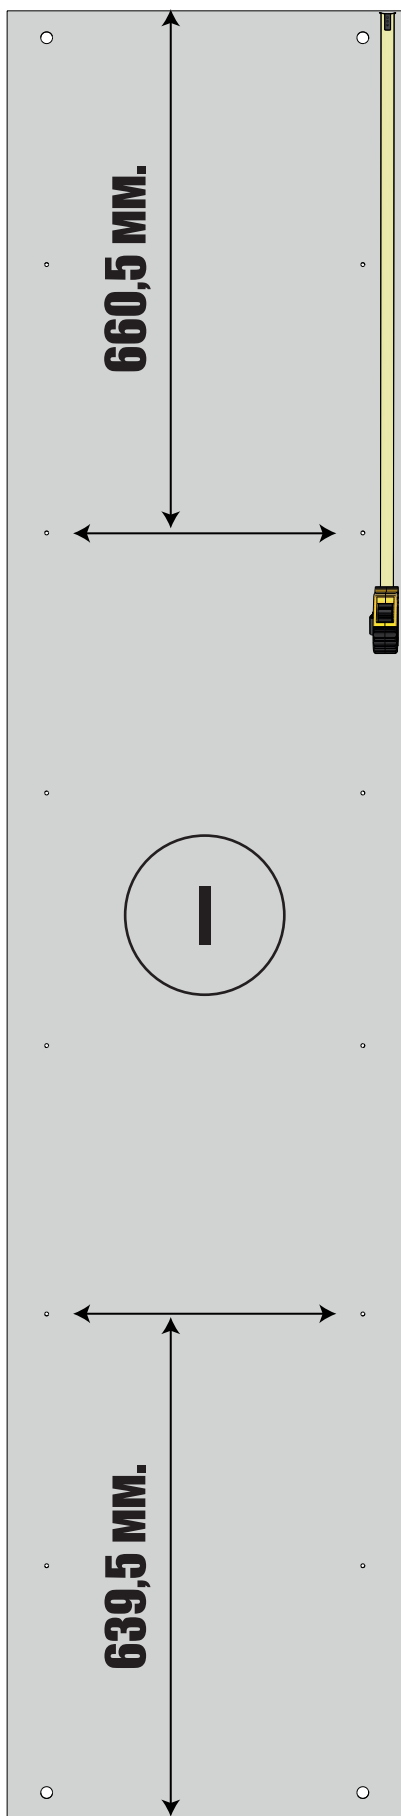

100-120 мин.

МАКСМЕБЕЛ

Шкаф распашной 2-х дверный 80*52*240_0 V5

	ЛДСП	
I	2288*500	- 2x
II	800*500	- 1x
III	800*500	- 1x
IV	768*500	- 3x
V	2318*396	- 2x
VI	470*90	- 2x
VII	718*90	- 2x
VIII	768*500	- 3x

	ЛДВП	
IX	798*500	- 4x
X	798*303	- 1x

X12

X16

X16

X12

X20

X60

X60

X12

ШАГ 6

4

ШАГ 7

ШАГ 8

5

ШАГ 9

6

ШАГ 10

ШАГ 11

No 10

No 7

7

Крыша № II

ВЕРХ

Дно № III

ШАГ 12