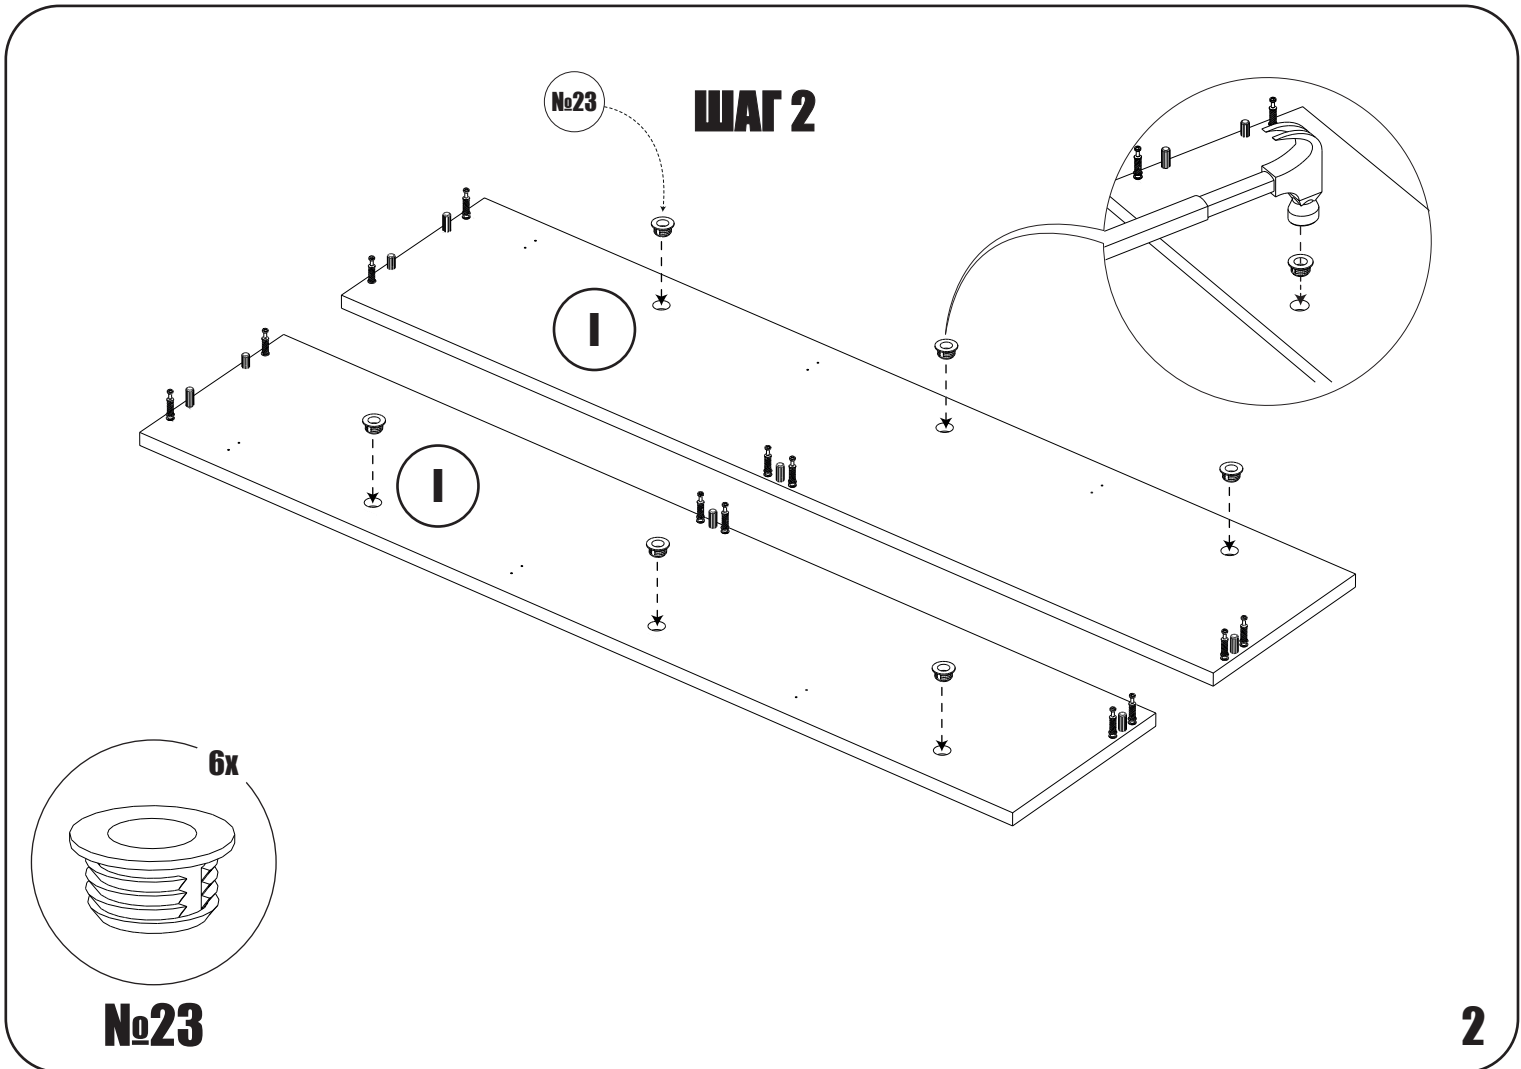

100-120 мин.

МАКСМЕБЕЛ

Обувница 3х-секционная 518*236*1139_0 V1

ЛДСП

I	1139*236	- 2x
II	486*236	- 1x
III	486*90	- 2x
IV	346*480	- 3x
V	478*145	- 6x
VI	478*90	- 3x

Фурнитура:

- 3. Эксцентрик минификс 15*10**
- 4. Шток эксцентрика 34мм**
- 6. Шкант 8*30**
- 7. Шуруп 3,5*16**
- 10. Подпятник 16*50**
- 22. Стопор**
- 23. Втулка откидного механизма**
- 24. Винт для втулки**
- 25. Фиксатор для механизма**
- 26. Уголок с декоративной накладкой**
- 27. Шуруп 5*60**
- 28. Дюбель 8*51**
- 29. Откидной механизм**