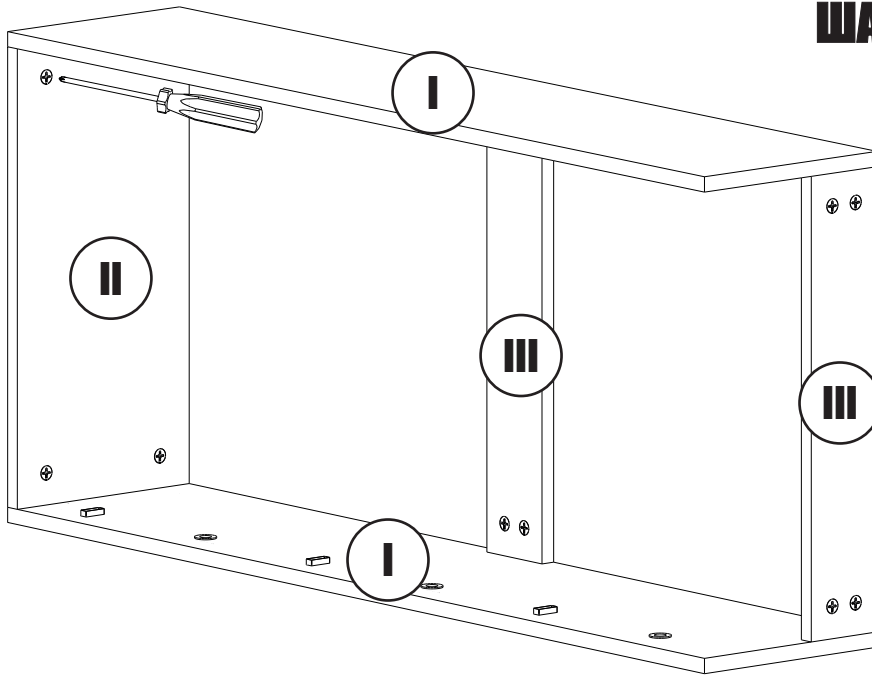

ШАГ 13

13

ШАГ 14

№10

№10

14