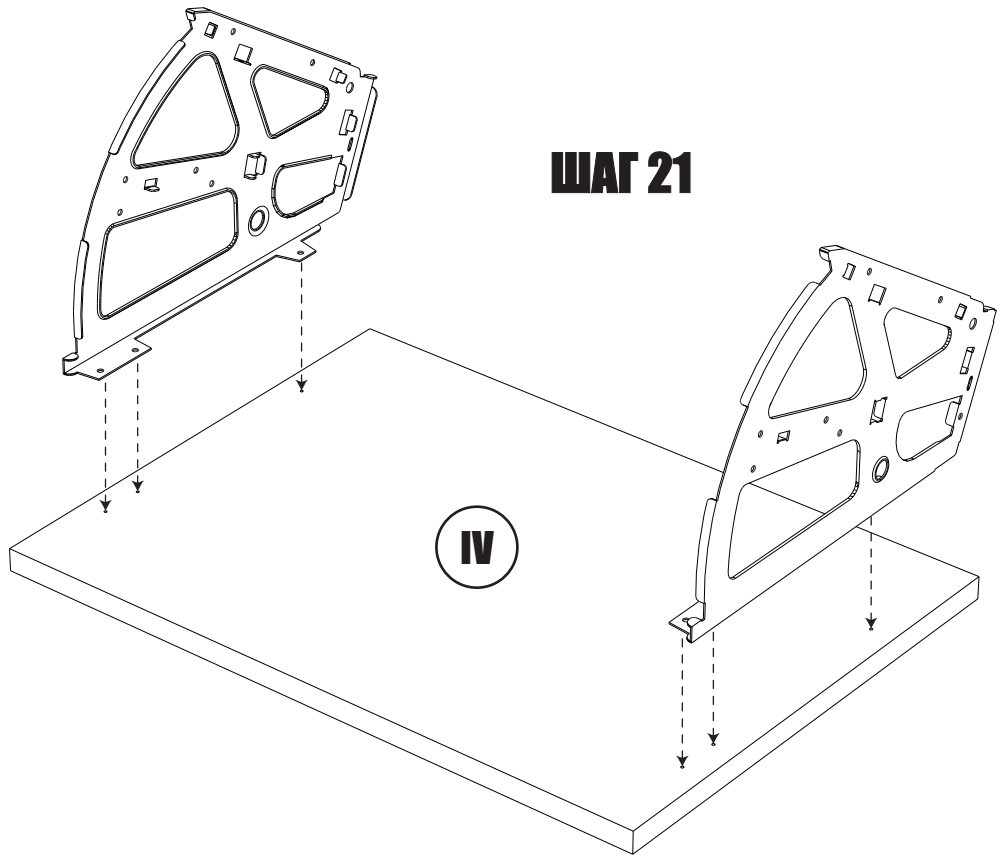

Аяқ киімді еденге бекіту үшін екі бұрыш қосыңыз

ШАГ 20

25-30см.

№26

ШАГ 21

№29

19

ШАГ 22