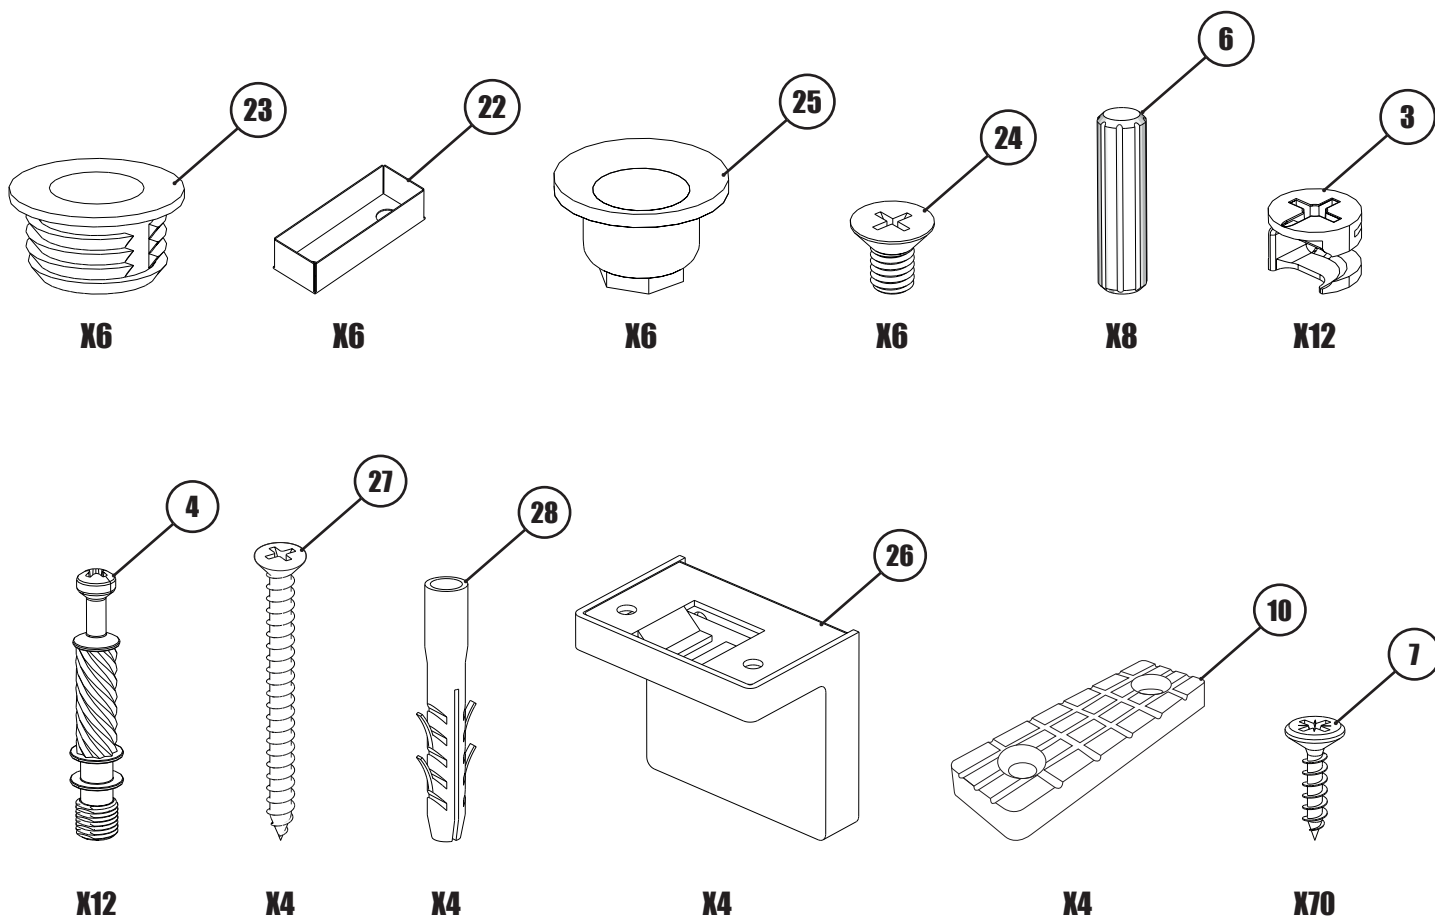

100-120 мин.

МАКСМЕБЕЛ

Обувница 3х-секционная 518*236*1139_0 V1

ЛДСП

I	1139*236	- 2x
II	486*236	- 1x
III	486*90	- 2x
IV	346*480	- 3x
V	478*145	- 6x
VI	478*90	- 3x

Фурнитура:

- 3. Эксцентрик минификс 15*10**
- 4. Шток эксцентрика 34мм**
- 6. Шкант 8*30**
- 7. Шуруп 3,5*16**
- 10. Подпятник 16*50**
- 22. Стопор**
- 23. Втулка откидного механизма**
- 24. Винт для втулки**
- 25. Фиксатор для механизма**
- 26. Уголок с декоративной накладкой**
- 27. Шуруп 5*60**
- 28. Дюбель 8*51**
- 29. Откидной механизм**