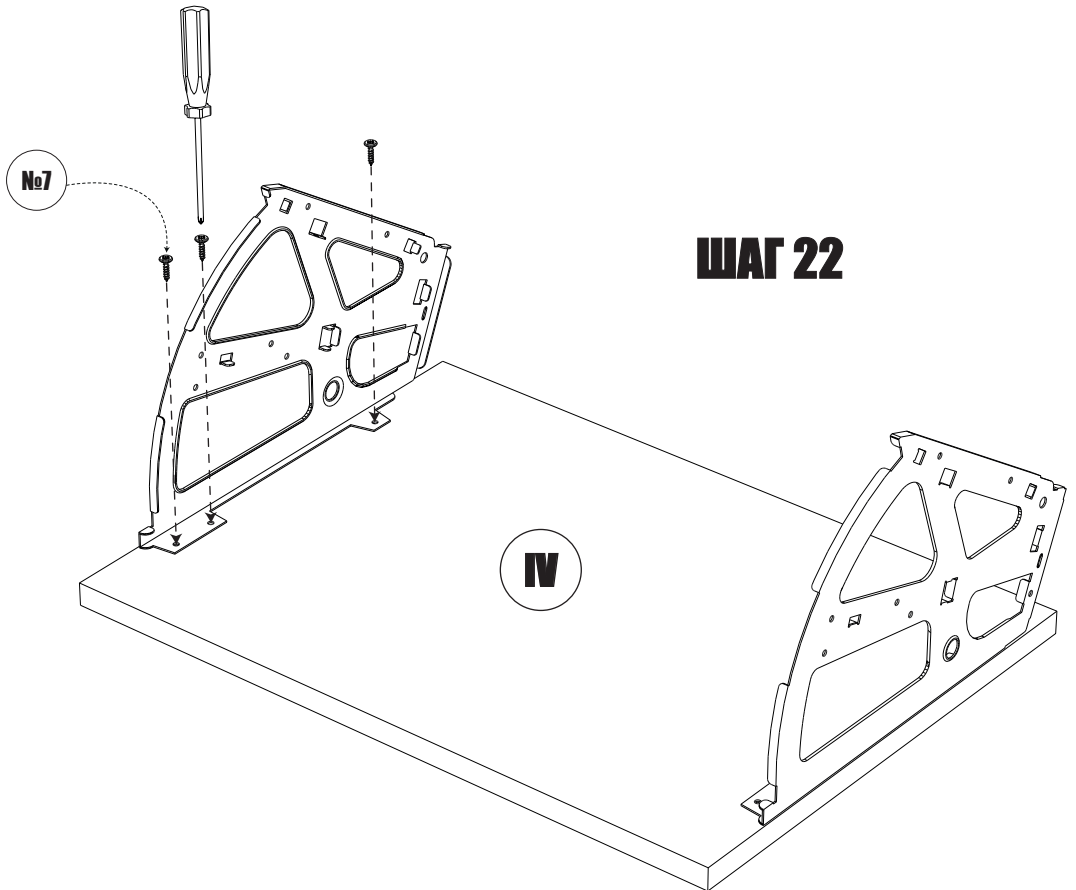

Аяқ киімді еденге бекіту үшін екі бұрыш қосыңыз

ШАГ 20

25-30см.

№26

ШАГ 21

№29

19

ШАГ 22