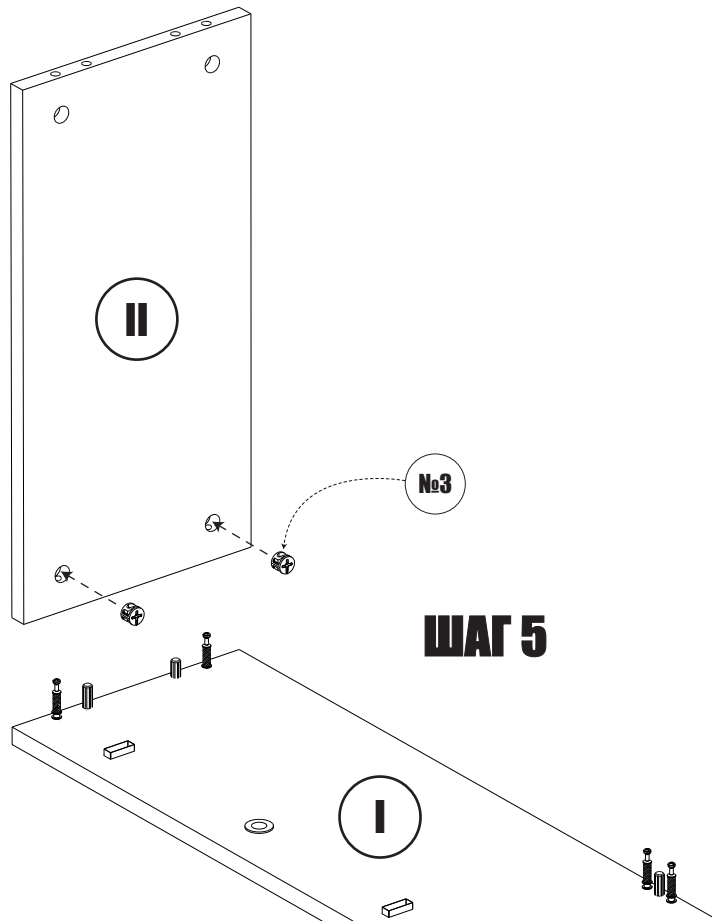

100-120 мин.

МАКСМЕБЕЛ

Обувница 3х-секционная 518*236*1139_0 V1

ЛДСП

I	1139*236	- 2x
II	486*236	- 1x
III	486*90	- 2x
IV	346*480	- 3x
V	478*145	- 6x
VI	478*90	- 3x

Фурнитура:

- 3. Эксцентрик минификс 15*10**
- 4. Шток эксцентрика 34мм**
- 6. Шкант 8*30**
- 7. Шуруп 3,5*16**
- 10. Подпятник 16*50**
- 22. Стопор**
- 23. Втулка откидного механизма**
- 24. Винт для втулки**
- 25. Фиксатор для механизма**
- 26. Уголок с декоративной накладкой**
- 27. Шуруп 5*60**
- 28. Дюбель 8*51**
- 29. Откидной механизм**

ШАГ 3

3

ШАГ 4

4

ШАГ 5

№3

5

ШАГ 6