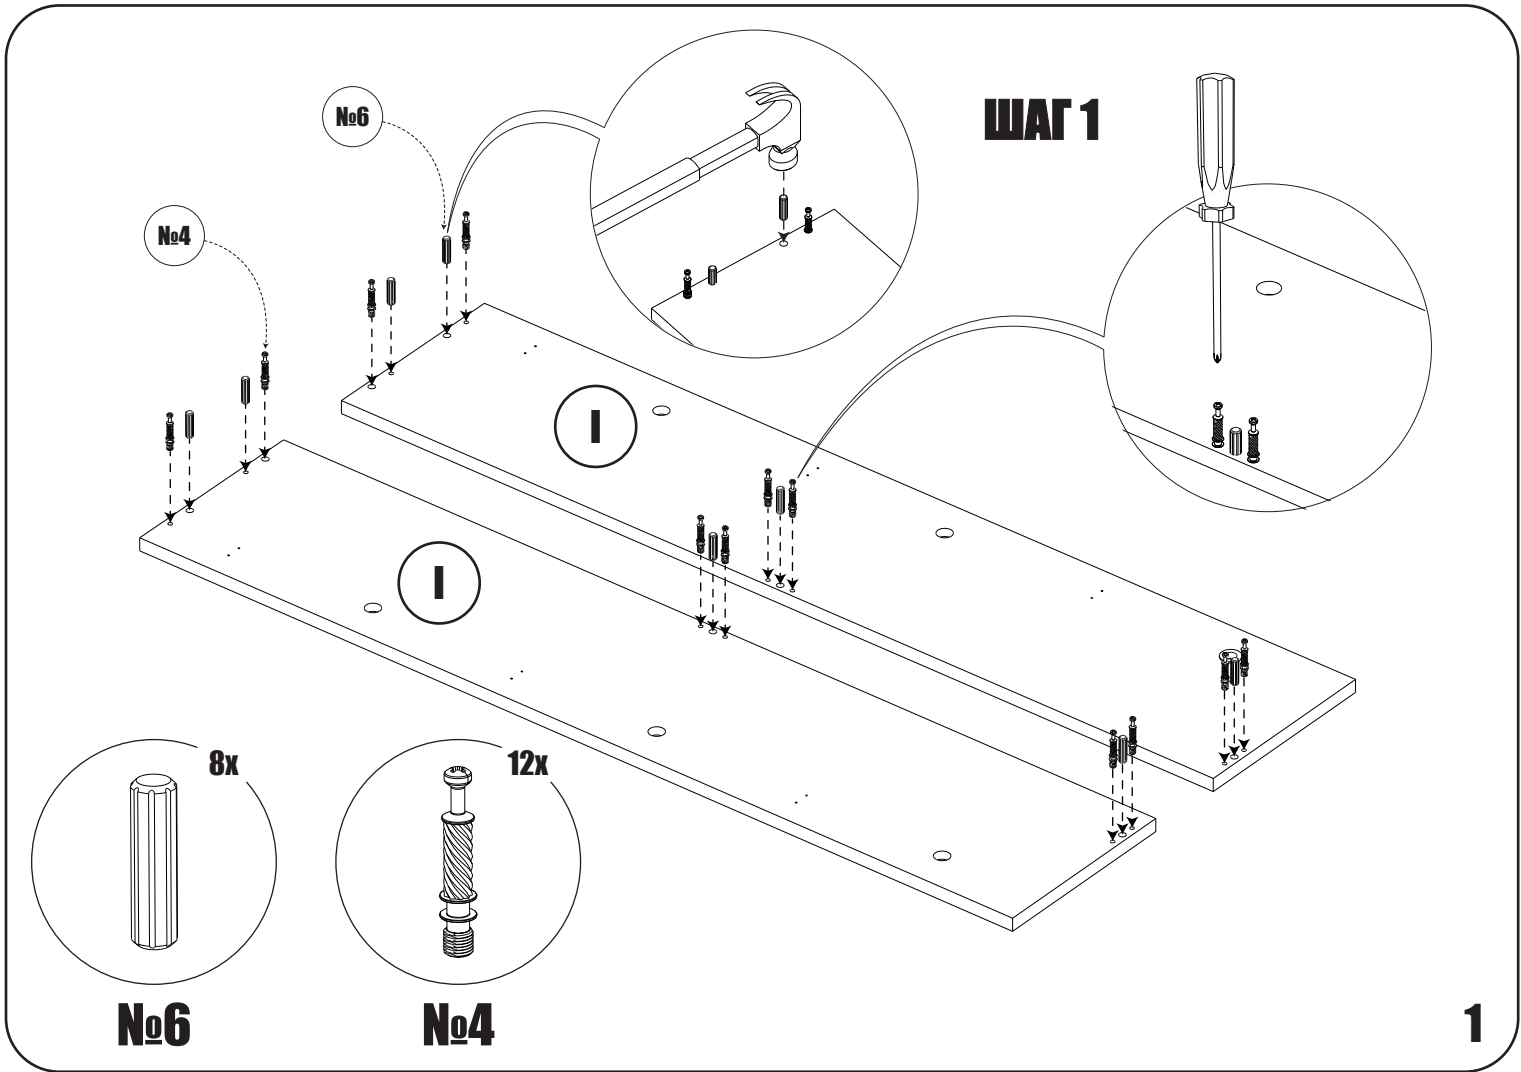

100-120 мин.

МАКСМЕБЕЛ

Обувница 3х-секционная 518*236*1139_0 V1

ЛДСП

I	1139*236	- 2x
II	486*236	- 1x
III	486*90	- 2x
IV	346*480	- 3x
V	478*145	- 6x
VI	478*90	- 3x

Фурнитура:

- 3. Эксцентрик минификс 15*10**
- 4. Шток эксцентрика 34мм**
- 6. Шкант 8*30**
- 7. Шуруп 3,5*16**
- 10. Подпятник 16*50**
- 22. Стопор**
- 23. Втулка откидного механизма**
- 24. Винт для втулки**
- 25. Фиксатор для механизма**
- 26. Уголок с декоративной накладкой**
- 27. Шуруп 5*60**
- 28. Дюбель 8*51**
- 29. Откидной механизм**