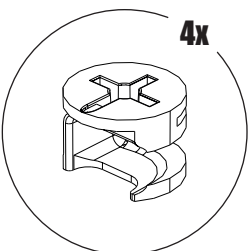

100-120 мин.

МАКСМЕБЕЛ

Обувница 3х-секционная 518*236*1139_0 V1

ЛДСП

I	1139*236	- 2x
II	486*236	- 1x
III	486*90	- 2x
IV	346*480	- 3x
V	478*145	- 6x
VI	478*90	- 3x

Фурнитура:

- 3. Эксцентрик минификс 15*10**
- 4. Шток эксцентрика 34мм**
- 6. Шкант 8*30**
- 7. Шуруп 3,5*16**
- 10. Подпятник 16*50**
- 22. Стопор**
- 23. Втулка откидного механизма**
- 24. Винт для втулки**
- 25. Фиксатор для механизма**
- 26. Уголок с декоративной накладкой**
- 27. Шуруп 5*60**
- 28. Дюбель 8*51**
- 29. Откидной механизм**

6

ШАГ 7

7

ШАГ 8

№3

8

9

10