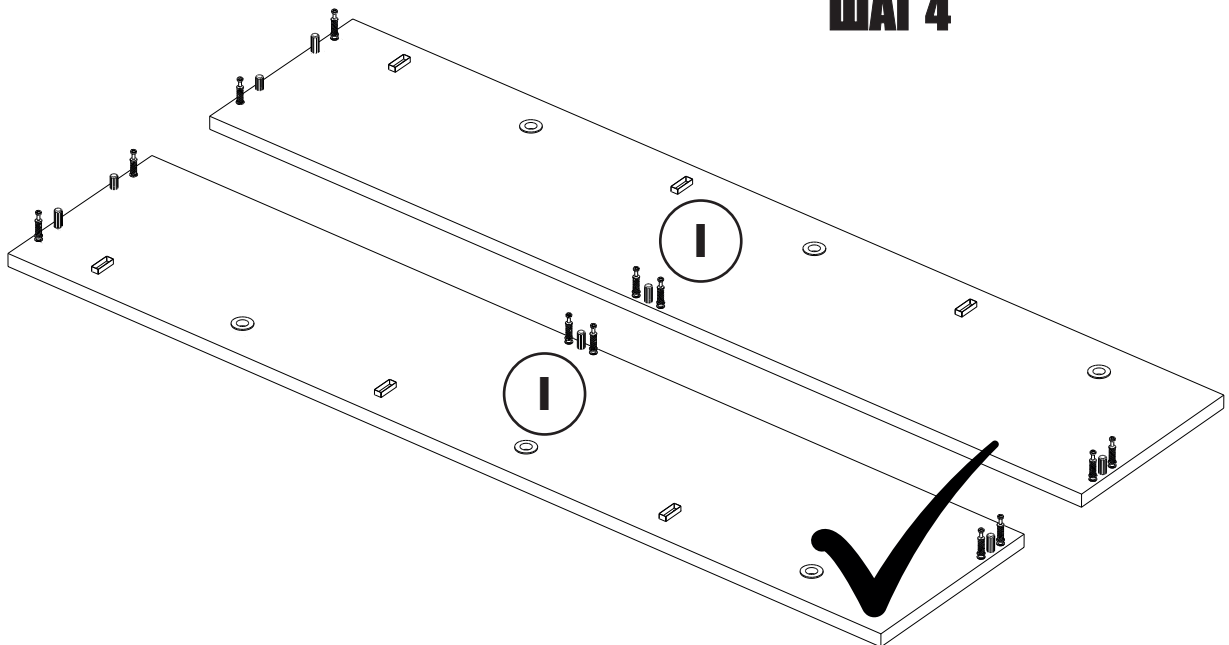

100-120 мин.

МАКСМЕБЕЛ

Обувница 3х-секционная 518*236*1139_0 V1

ЛДСП

I	1139*236	- 2x
II	486*236	- 1x
III	486*90	- 2x
IV	346*480	- 3x
V	478*145	- 6x
VI	478*90	- 3x

Фурнитура:

- 3. Эксцентрик минификс 15*10**
- 4. Шток эксцентрика 34мм**
- 6. Шкант 8*30**
- 7. Шуруп 3,5*16**
- 10. Подпятник 16*50**
- 22. Стопор**
- 23. Втулка откидного механизма**
- 24. Винт для втулки**
- 25. Фиксатор для механизма**
- 26. Уголок с декоративной накладкой**
- 27. Шуруп 5*60**
- 28. Дюбель 8*51**
- 29. Откидной механизм**

ШАГ 3

3

ШАГ 4

4

ШАГ 5

№3

5

ШАГ 6