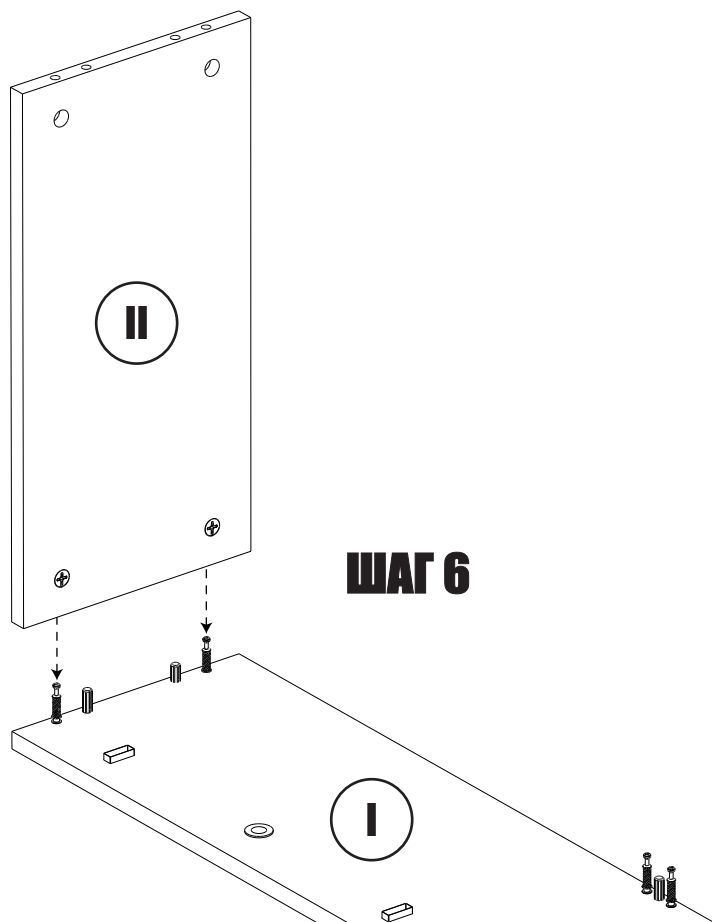

100-120 мин.

МАКСМЕБЕЛ

Обувница 3х-секционная 518*236*1139_0 V1

ЛДСП

I	1139*236	- 2x
II	486*236	- 1x
III	486*90	- 2x
IV	346*480	- 3x
V	478*145	- 6x
VI	478*90	- 3x

Фурнитура:

- 3. Эксцентрик минификс 15*10**
- 4. Шток эксцентрика 34мм**
- 6. Шкант 8*30**
- 7. Шуруп 3,5*16**
- 10. Подпятник 16*50**
- 22. Стопор**
- 23. Втулка откидного механизма**
- 24. Винт для втулки**
- 25. Фиксатор для механизма**
- 26. Уголок с декоративной накладкой**
- 27. Шуруп 5*60**
- 28. Дюбель 8*51**
- 29. Откидной механизм**

ШАГ 3

3

ШАГ 4

4

ШАГ 5

№3

5

ШАГ 6