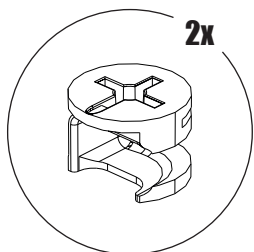

100-120 мин.

МАКСМЕБЕЛ

Обувница 3х-секционная 518*236*1139_0 V1

ЛДСП

I	1139*236	- 2x
II	486*236	- 1x
III	486*90	- 2x
IV	346*480	- 3x
V	478*145	- 6x
VI	478*90	- 3x

Фурнитура:

- 3. Эксцентрик минификс 15*10**
- 4. Шток эксцентрика 34мм**
- 6. Шкант 8*30**
- 7. Шуруп 3,5*16**
- 10. Подпятник 16*50**
- 22. Стопор**
- 23. Втулка откидного механизма**
- 24. Винт для втулки**
- 25. Фиксатор для механизма**
- 26. Уголок с декоративной накладкой**
- 27. Шуруп 5*60**
- 28. Дюбель 8*51**
- 29. Откидной механизм**

ШАГ 3

3

ШАГ 4

4

ШАГ 5

№3

5

ШАГ 6

6

ШАГ 7

7

ШАГ 8

№3

8

9

10