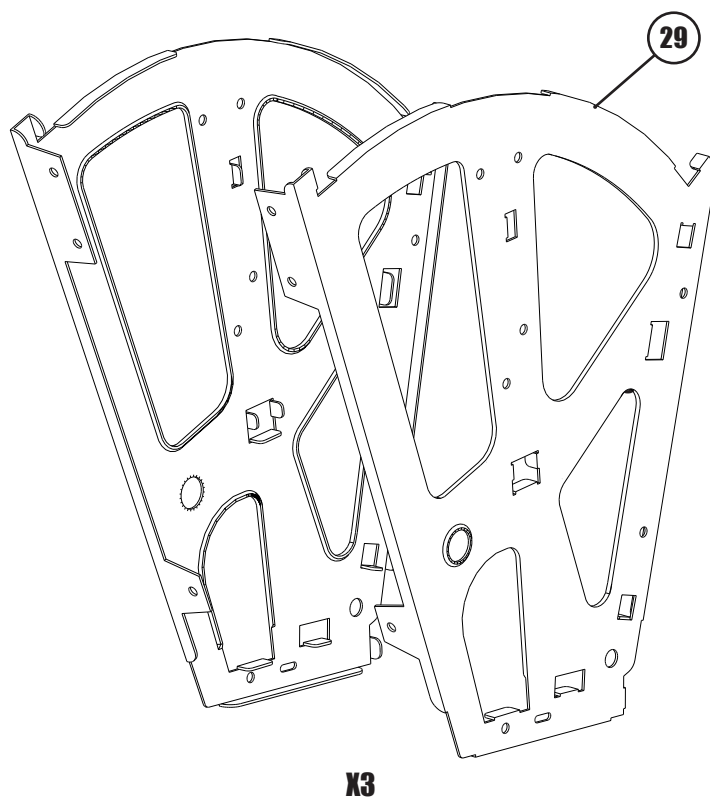

100-120 мин.

МАКСМЕБЕЛ

Обувница 3х-секционная 518*236*1139_0 V1

ЛДСП

I	1139*236	- 2x
II	486*236	- 1x
III	486*90	- 2x
IV	346*480	- 3x
V	478*145	- 6x
VI	478*90	- 3x

Фурнитура:

- 3. Эксцентрик минификс 15*10**
- 4. Шток эксцентрика 34мм**
- 6. Шкант 8*30**
- 7. Шуруп 3,5*16**
- 10. Подпятник 16*50**
- 22. Стопор**
- 23. Втулка откидного механизма**
- 24. Винт для втулки**
- 25. Фиксатор для механизма**
- 26. Уголок с декоративной накладкой**
- 27. Шуруп 5*60**
- 28. Дюбель 8*51**
- 29. Откидной механизм**

ШАГ 3

3

ШАГ 4

4

ШАГ 5

№3

5

ШАГ 6