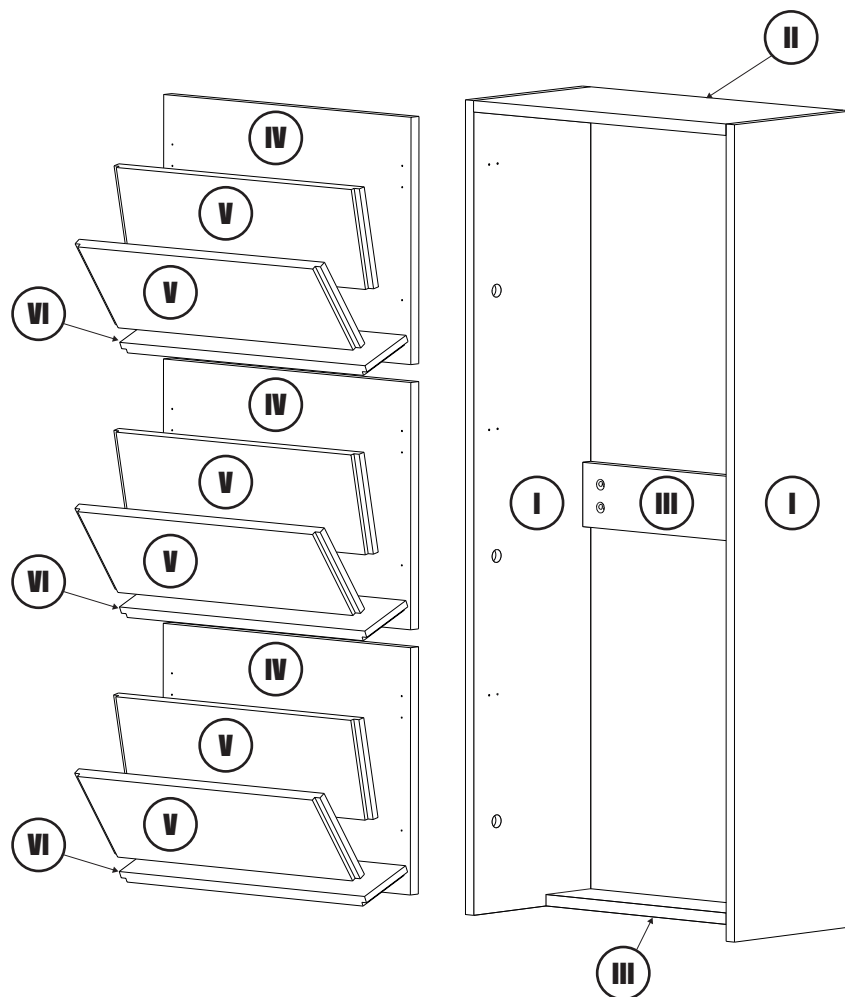

100-120 мин.

МАКСМЕБЕЛ

Обувница 3х-секционная 518*236*1139_0 V1

ЛДСП

I	1139*236	- 2x
II	486*236	- 1x
III	486*90	- 2x
IV	346*480	- 3x
V	478*145	- 6x
VI	478*90	- 3x

Фурнитура:

- 3. Эксцентрик минификс 15*10**
- 4. Шток эксцентрика 34мм**
- 6. Шкант 8*30**
- 7. Шуруп 3,5*16**
- 10. Подпятник 16*50**
- 22. Стопор**
- 23. Втулка откидного механизма**
- 24. Винт для втулки**
- 25. Фиксатор для механизма**
- 26. Уголок с декоративной накладкой**
- 27. Шуруп 5*60**
- 28. Дюбель 8*51**
- 29. Откидной механизм**

ШАГ 3

3

ШАГ 4

4

ШАГ 5

№3

5

ШАГ 6