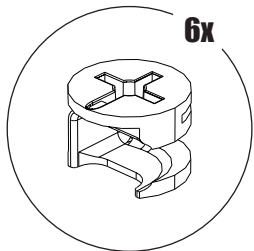

100-120 мин.

МАКСМЕБЕЛ

Обувница 3х-секционная 518*236*1139_0 V1

ЛДСП

I	1139*236	- 2x
II	486*236	- 1x
III	486*90	- 2x
IV	346*480	- 3x
V	478*145	- 6x
VI	478*90	- 3x

Фурнитура:

- 3. Эксцентрик минификс 15*10**
- 4. Шток эксцентрика 34мм**
- 6. Шкант 8*30**
- 7. Шуруп 3,5*16**
- 10. Подпятник 16*50**
- 22. Стопор**
- 23. Втулка откидного механизма**
- 24. Винт для втулки**
- 25. Фиксатор для механизма**
- 26. Уголок с декоративной накладкой**
- 27. Шуруп 5*60**
- 28. Дюбель 8*51**
- 29. Откидной механизм**

6

ШАГ 7

7

ШАГ 8

№3

8

9

10

№3

11

12

ШАГ 13

13

ШАГ 14

№10

№10